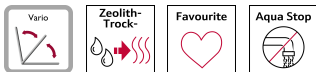

N 70, GESCHIRRSPÜLER INTEGRIERBAR, 60 CM,
EDELSTAHL
S147YAS03E

Geschirrspüler mit Energielabel A, dank unserer intelligenten Energiesparlösung ohne Kompromisse zu großartigen Ergebnissen.

- ✓ Flex 1 Korbsystem - Flexible Elemente im Ober- und Unterkorb mit RackMatic und Besteckschublade für bequemes Beladen
- ✓ Zeolith®: herausragende Trocknung mit natürlichen Mineralien.
- ✓ Chef 70°C – das Profi-Programm gegen hartnäckige Verschmutzungen.
- ✓ Favourite – schneller Zugriff auf Ihre Lieblingseinstellungen und -programme.
- ✓ Aqua Stop®: Eine NEFF Garantie bei Wasserschäden - ein Geräteleben lang.