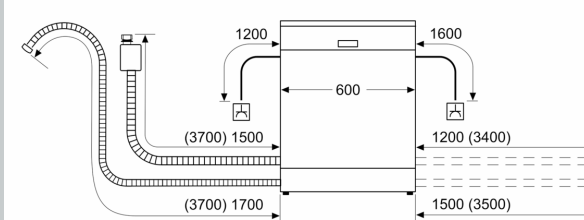

Korbsysteme

- Flex 1 Korbsystem
- Höhenverstellbarer Oberkorb mit RackMatic® (3-stufig)
- Komfortrollen im Unterkorb
- Korbstopper (Rack Stopper) gegen ein Überrollen des Unterkorbes
- Klappbare Tellerhaltereihe im Oberkorb (2x)
- Klappbare Tellerhaltereihe im Unterkorb (2x)
- Besteckablage im Oberkorb
- VarioBesteckkorb im Unterkorb
- Tassenablage im Oberkorb (2-teilig)

Anzeige und Bedienung

- Home Connect-fähig über WLAN
- Bedienblende mit Klartext (englisch)
- Restzeitanzeige in Minuten
- Startzeitvorwahl 1-24 Stunden

Technische Informationen und Zubehör

- Aqua Stop: eine Neff Garantie bei Wasserschäden - ein Geräteleben lang*
- Tastensperre
- Integrierter Glasschutz
- Salzeinfüllhilfe (Trichter)
- Inkl. Dampfschutz-Blech
- Gerätemaße (H x B x T): 81.5 cm x 59.8 cm x 57.3 cm

N 70, GESCHIRRSPÜLER INTEGRIERBAR, 60 CM,
 EDELSTAHL
 S147VAS03E

Maßzeichnungen

Maße in mm

⚡ Steckdose
 () Werte mit Verlängerungssatz

Maße in mm