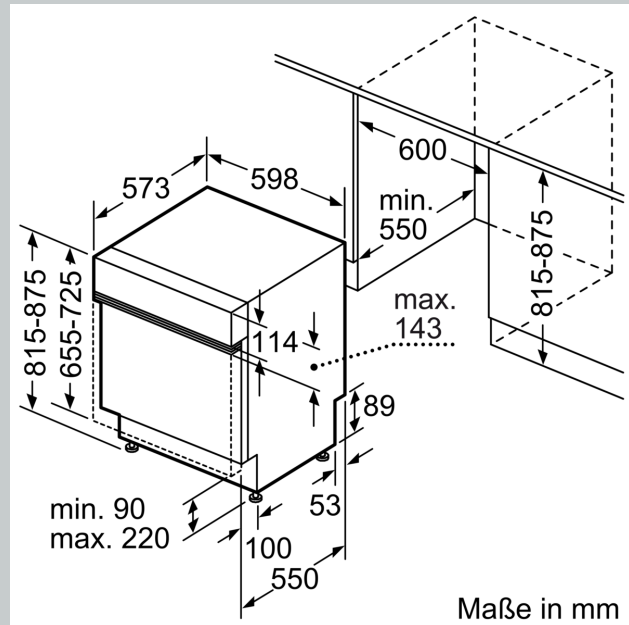

Ausstattung

Technische Daten

| | |
|--|-------------------------|
| Energieeffizienzklasse: | A |
| Energieverbrauch des eco-Programms pro 100 Betriebszyklen (EU 2017/1369): | 54 kWh |
| Höchste Anzahl von Maßgedecken (EU 2017/1369): | 13 |
| Wasserverbrauch in Litern im eco-Programm pro Betriebszyklus (EU 2017/1369): | 9.5 l |
| Programmdauer (EU 2017/1369): | 4:55 h |
| Geräuschwert: | 44 dB(A) re 1 pW |
| Geräusch-Effizienzklasse: | B |
| Bauform: | Einbau |
| Höhe der Arbeitsplatte: | 0 mm |
| Abmessungen des Gerätes: | 815 x 598 x 573 mm |
| Min. Nischenmaße für Installation (H x B x T): | 815-875 x 600 x 550 mm |
| Tiefe bei geöffneter Tür (90°): | 1150 mm |
| Höhenverstellbare Füße: | Ja - alle von vorne |
| Höhenverstellung max.: | 60 mm |
| Verstellbarer Sockel: | Horizontal und Vertikal |
| Nettogewicht: | 41.7 kg |
| Bruttogewicht: | 43.5 kg |
| Anschlusswert: | 2400 W |
| Absicherung: | 10 A |
| Spannung: | 220-240 V |
| Frequenz: | 50; 60 Hz |
| Länge Anschlusskabel: | 175.0 cm |
| Steckerart: | Schuko-/Gardy.m.Erdung |
| Länge Zulaufschlauch: | 165 cm |
| Länge Ablaufschlauch: | 190 cm |
| EAN-Nummer: | 4242004280538 |
| Gerätetyp: | Teilintegrierbar |

Anzeige und Bedienung

- Home Connect-fähig über WLAN
- Bedienblende mit Klartext (englisch)
- Restzeitanzeige in Minuten
- Startzeitvorwahl 1-24 Stunden

Technische Informationen und Zubehör

- Aqua Stop: eine Neff Garantie bei Wasserschäden - ein Geräteleben lang*
- Tastensperre
- Integrierter Glasschutz
- Salzeinfüllhilfe (Trichter)
- Inkl. Dampfschutz-Blech
- Gerätemaße (H x B x T): 81.5 cm x 59.8 cm x 57.3 cm

N 70, GESCHIRRSPÜLER INTEGRIERBAR, 60 CM,
 EDELSTAHL
 S147VAS03E

Maßzeichnungen

Maße in mm

⚡ Steckdose
 () Werte mit Verlängerungssatz

Maße in mm