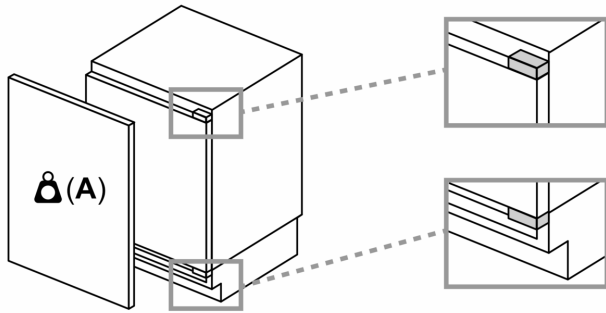

Maße

- Nischenmaße (H x B x T): 82.0 cm x 60.0 cm x 55.0 cm
- Gerätemaße (H x B x T): 82.0 cm x 59.8 cm x 54.8 cm

Zubehör

- 1 x Eierablage, 1 x Eiswürfelschale

Länderspezifische Optionen

- Auf Basis der Ergebnisse der Normprüfung über 24 Std. Tatsächlicher Verbrauch abhängig von Nutzung/Standort des Geräts.

Sonderzubehör

iQ300, Unterbau-Kühlschrank mit Gefrierfach, 82 x 60 cm, Flachscharnier KU22LVFD0

Maßzeichnungen

Maße in mm
Empfehlung Spaltmaße für Flachscharnier

F	R	X
16-19	0-3	2,5
20	0-1	3
21	2-3	2,5
	0-1	3
22	2-3	2,5
	0	4
	1	3,5
	2-3	3

Die in der Tabelle empfohlenen Spaltmasse sind einzuhalten, um eine kollisionsfreie Öffnung der Gerätetüre zu gewährleisten und Beschädigungen am Küchenmöbel zu vermeiden.

Maße in mm

Maße in mm

A: Unterbauhöhe
B: ≥ 560 mm (empfohlen)
Platz für elektrischen Anschluss seitlich rechts oder links neben dem Gerät

Maße in mm

A: Lufteintritt ≥ 200 cm²

Maßzeichnungen

Maximal zulässiges Gewicht der Möbelfronten

Montierte Möbelfronten, die das zulässige Gewicht überschreiten, können zu Beschädigungen und zu Funktionsbeeinträchtigungen der Scharniere führen