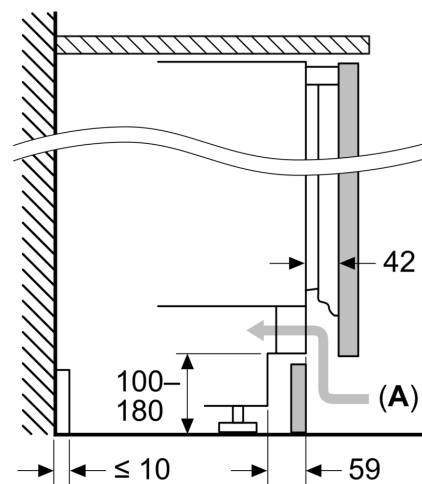

Maße

- Nischenmaße (H x B x T): 82.0 cm x 60.0 cm x 55.0 cm
- Gerätemaße (H x B x T): 82.0 cm x 59.8 cm x 54.8 cm

Zubehör

- 1 x Eierablage, 1 x Eiswürfelschale

Länderspezifische Optionen

- Auf Basis der Ergebnisse der Normprüfung über 24 Std. Tatsächlicher Verbrauch abhängig von Nutzung/Standort des Geräts.

Sonderzubehör

iQ300, Unterbau-Kühlschrank mit Gefrierfach, 82 x 60 cm, Flachscharnier KU22LVFD0

Maßzeichnungen

Maße in mm
Empfehlung Spaltmaße für Flachscharnier

F	R	X
16-19	0-3	2,5
20	0-1	3
21	2-3	2,5
	0-1	3
22	2-3	2,5
	0	4
	1	3,5
	2-3	3

Die in der Tabelle empfohlenen Spaltmasse sind einzuhalten, um eine kollisionsfreie Öffnung der Gerätetüre zu gewährleisten und Beschädigungen am Küchenmöbel zu vermeiden.

Maße in mm

Maße in mm

A: Unterbauhöhe
B: ≥ 560 mm (empfohlen)
Platz für elektrischen Anschluss seitlich rechts oder links neben dem Gerät

Maße in mm

A: Lufteintritt ≥ 200 cm²

Maßzeichnungen

Maximal zulässiges Gewicht der Möbelfronten

Montierte Möbelfronten, die das zulässige Gewicht überschreiten, können zu Beschädigungen und zu Funktionsbeeinträchtigungen der Scharniere führen