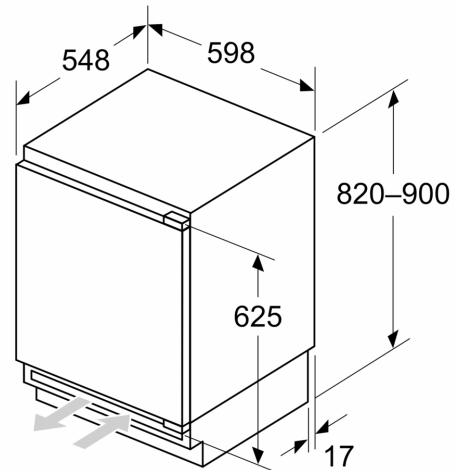

Maße

- Nischenmaße (H x B x T): 82.0 cm x 60.0 cm x 55.0 cm
- Gerätemaße (H x B x T): 82.0 cm x 59.8 cm x 54.8 cm

Zubehör

- 1 x Eierablage, 1 x Eiswürfelschale

Länderspezifische Optionen

- Auf Basis der Ergebnisse der Normprüfung über 24 Std. Tatsächlicher Verbrauch abhängig von Nutzung/Standort des Geräts.

Sonderzubehör

iQ300, Unterbau-Kühlschrank mit Gefrierfach, 82 x 60 cm, Flachscharnier KU22LVFD0

Maßzeichnungen

Maße in mm
Empfehlung Spaltmaße für Flachscharnier

F	R	X
16-19	0-3	2,5
20	0-1	3
21	2-3	2,5
	0-1	3
22	2-3	2,5
	0	4
	1	3,5
	2-3	3

Die in der Tabelle empfohlenen Spaltmasse sind einzuhalten, um eine kollisionsfreie Öffnung der Gerätetüre zu gewährleisten und Beschädigungen am Küchenmöbel zu vermeiden.

Maße in mm

Maße in mm

A: Unterbauhöhe
B: ≥ 560 mm (empfohlen)
Platz für elektrischen Anschluss seitlich rechts oder links neben dem Gerät