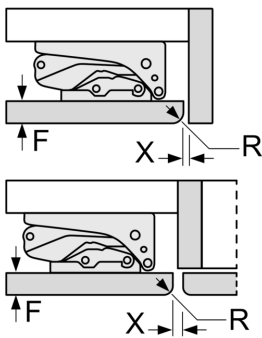

iQ300, Unterbau-Kühlschrank mit Gefrierfach, 82 x 60 cm, Flachscharnier KU22LVFD0

Maßzeichnungen

Maße in mm
Empfehlung Spaltmaße für Flachscharnier