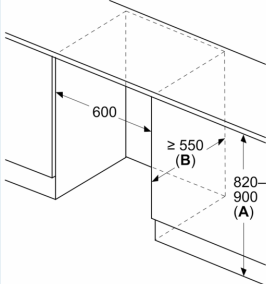

Maße

- Nischenmaße (H x B x T): 82.0 cm x 60.0 cm x 55.0 cm
- Gerätemaße (H x B x T): 82.0 cm x 59.8 cm x 54.8 cm

Zubehör

- 1 x Eierablage, 1 x Eiswürfelschale

Länderspezifische Optionen

- Auf Basis der Ergebnisse der Normprüfung über 24 Std. Tatsächlicher Verbrauch abhängig von Nutzung/Standort des Geräts.

Sonderzubehör

iQ300, Unterbau-Kühlschrank mit Gefrierfach, 82 x 60 cm, Flachscharnier KU22LVFD0

Maßzeichnungen

Maße in mm
Empfehlung Spaltmaße für Flachscharnier

F	R	X
16-19	0-3	2,5
20	0-1	3
21	2-3	2,5
	0-1	3
22	2-3	2,5
	0	4
	1	3,5
	2-3	3

Die in der Tabelle empfohlenen Spaltmasse sind einzuhalten, um eine kollisionsfreie Öffnung der Gerätetüre zu gewährleisten und Beschädigungen am Küchenmöbel zu vermeiden.

Maße in mm

Maße in mm

A: Unterbauhöhe
B: ≥ 560 mm (empfohlen)
Platz für elektrischen Anschluss seitlich rechts oder links neben dem Gerät