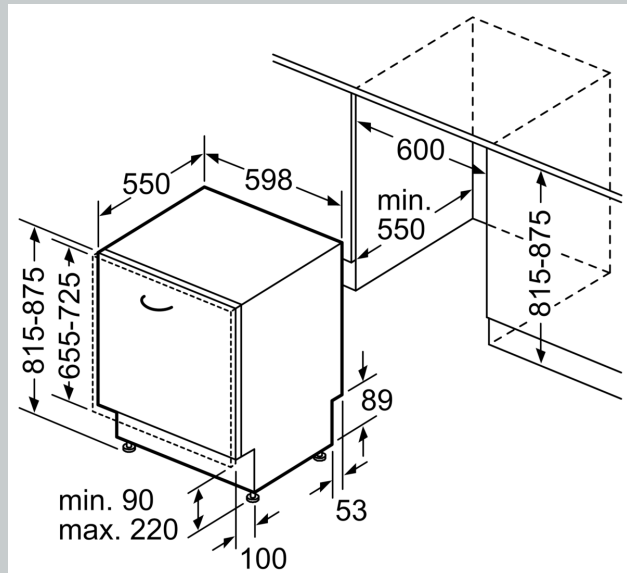

Ausstattung

Technische Daten

Energieeffizienzklasse:B
Energieverbrauch des eco-Programms pro 100 Betriebszyklen (EU 2017/1369):64 kWh
Höchste Anzahl von Maßgedecken (EU 2017/1369): 13
Wasserverbrauch in Litern im eco-Programm pro Betriebszyklus (EU 2017/1369): 9.0 l
Programmdauer (EU 2017/1369): 3:35 h
Geräuschwert: 42 dB(A) re 1 pW
Geräusch-Effizienzklasse: B
Bauform: Einbau
Höhe der Arbeitsplatte: 0 mm
Abmessungen des Gerätes: 815 x 598 x 550 mm
Min. Nischenmaße für Installation (H x B x T):	815-875 x 600 x 550 mm
Tiefe bei geöffneter Tür (90°): 1150 mm
Höhenverstellbare Füße: Ja - alle von vorne
Höhenverstellung max.: 60 mm
Verstellbarer Sockel: Horizontal und Vertikal
Nettogewicht: 34.6 kg
Bruttogewicht: 36.5 kg
Anschlusswert: 2400 W
Absicherung: 10 A
Spannung: 220-240 V
Frequenz: 50; 60 Hz
Länge Anschlusskabel: 175.0 cm
Steckerart: Schuko-/Gardy.m.Erdung
Länge Zulaufschlauch: 165 cm
Länge Ablaufschlauch: 190 cm
EAN-Nummer: 4242004278474
Gerätetyp: Einbau / Vollintegrierbar

* Garantiebedingungen finden Sie unter <https://www.neff-home.com/de/service/neff-garantien/herstellergarantie>

N 50, GESCHIRRSPÜLER VOLLINTEGRIERBAR, 60
 CM
 S155EAX08E

Maßzeichnungen

Maße in mm

⚡ Steckdose
 () Werte mit Verlängerungssatz

Maße in mm