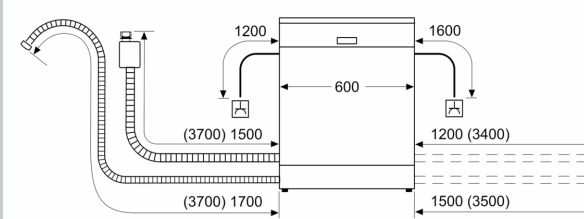

Ausstattung

Technische Daten

Energieeffizienzklasse:B
Energieverbrauch des eco-Programms pro 100 Betriebszyklen (EU 2017/1369):64 kWh
Höchste Anzahl von Maßgedecken (EU 2017/1369): 13
Wasserverbrauch in Litern im eco-Programm pro Betriebszyklus (EU 2017/1369): 9.0 l
Programmdauer (EU 2017/1369): 3:35 h
Geräuschwert: 42 dB(A) re 1 pW
Geräusch-Effizienzklasse: B
Bauform: Einbau
Höhe der Arbeitsplatte: 0 mm
Abmessungen des Gerätes: 815 x 598 x 550 mm
Min. Nischenmaße für Installation (H x B x T):	815-875 x 600 x 550 mm
Tiefe bei geöffneter Tür (90°): 1150 mm
Höhenverstellbare Füße: Ja - alle von vorne
Höhenverstellung max.: 60 mm
Verstellbarer Sockel: Horizontal und Vertikal
Nettogewicht: 34.6 kg
Bruttogewicht: 36.5 kg
Anschlusswert: 2400 W
Absicherung: 10 A
Spannung: 220-240 V
Frequenz: 50; 60 Hz
Länge Anschlusskabel: 175.0 cm
Steckerart: Schuko-/Gardy.m.Erdung
Länge Zulaufschlauch: 165 cm
Länge Ablaufschlauch: 190 cm
EAN-Nummer: 4242004278474
Gerätetyp: Einbau / Vollintegrierbar

Technische Informationen und Zubehör

- Aqua Stop: eine Neff Garantie bei Wasserschäden - ein Geräteleben lang*
- Integrierter Glasschutz
- Salzeinfüllhilfe (Trichter)
- Inkl. Dampfschutz-Blech

- Gerätemaße (H x B x T): 81.5 cm x 59.8 cm x 55.0 cm

* Garantiebedingungen finden Sie unter <https://www.neff-home.com/de/service/neff-garantien/herstellergarantie>

N 50, GESCHIRRSPÜLER VOLLINTEGRIERBAR, 60
 CM
 S155EAX08E

Maßzeichnungen

Maße in mm

⚡ Steckdose
 () Werte mit Verlängerungssatz