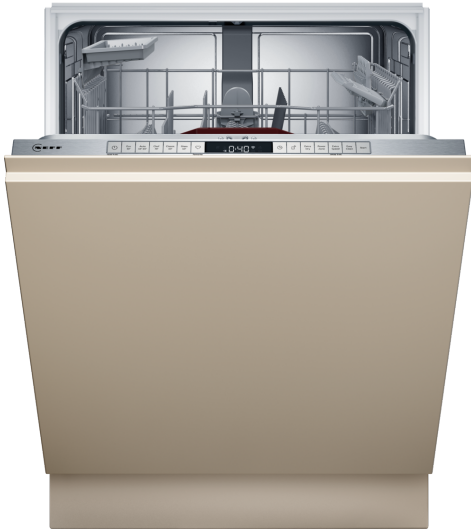

N 50, GESCHIRRSPÜLER VOLLINTEGRIERBAR, 60
CM
S155EAX08E

Der Geschirrspüler ist komfortabel zu beladen und das InfoLight zeigt an ob das Gerät noch läuft.

- ✓ Flex 1 Korbsystem - Flexible Elemente im Ober- und Unterkorb mit RackMatic und Besteckschublade für bequemes Beladen
- ✓ InfoLight – Solange der rote Punkt auf den Boden vor dem Geschirrspüler projiziert ist, läuft er noch
- ✓ Open Dry – Automatisches Öffnen der Türe während der Trockenphase für noch trockeneres Geschirr
- ✓ Chef 70°C – das Profi-Programm gegen hartnäckige Verschmutzungen.
- ✓ Favourite – schneller Zugriff auf Ihre Lieblingseinstellungen und -programme.

Ausstattung

Technische Daten

Energieeffizienzklasse:B
Energieverbrauch des eco-Programms pro 100 Betriebszyklen (EU 2017/1369):64 kWh
Höchste Anzahl von Maßgedecken (EU 2017/1369): 13
Wasserverbrauch in Litern im eco-Programm pro Betriebszyklus (EU 2017/1369): 9.0 l
Programmdauer (EU 2017/1369): 3:35 h
Geräuschwert: 42 dB(A) re 1 pW
Geräusch-Effizienzklasse: B
Bauform: Einbau
Höhe der Arbeitsplatte: 0 mm
Abmessungen des Gerätes: 815 x 598 x 550 mm
Min. Nischenmaße für Installation (H x B x T):	815-875 x 600 x 550 mm
Tiefe bei geöffneter Tür (90°): 1150 mm
Höhenverstellbare Füße: Ja - alle von vorne
Höhenverstellung max.: 60 mm
Verstellbarer Sockel: Horizontal und Vertikal
Nettogewicht: 34.6 kg
Bruttogewicht: 36.5 kg
Anschlusswert: 2400 W
Absicherung: 10 A
Spannung: 220-240 V
Frequenz: 50; 60 Hz
Länge Anschlusskabel: 175.0 cm
Steckerart: Schuko-/Gardy.m.Erdung
Länge Zulaufschlauch: 165 cm
Länge Ablaufschlauch: 190 cm
EAN-Nummer: 4242004278474
Gerätetyp: Einbau / Vollintegrierbar

N 50, GESCHIRRSPÜLER VOLLINTEGRIERBAR, 60
CM
S155EAX08E

Ausstattung

Leistung und Verbrauch

- Energieeffizienzklasse¹: B
- Energie² / Wasser³: 64 kWh / 9 Liter
- Fassungsvermögen: 13 Maßgedecke
- Programmdauer⁴: 3:35 (h:min)
- Geräusch: 42 dB(A) re 1 pW
- Geräusch-Effizienzklasse: B