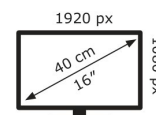

MB16AHV

EAN 4711387206492

Produkt Nummer 90LM0381-B02370

- 15,6-Zoll-Full-HD-IPS-Display mit Anti-Glare und ultraschlankem Design, damit Sie unterwegs effizienter arbeiten können
- Kickstand-Design zum einfachen Aufstellen des Monitors im Hoch- oder Querformat
- Umfangreiche Anschlussmöglichkeiten mit zwei vollwertigen USB-C-Anschlüssen auf beiden Seiten des Monitors für eine bessere Kabelverwaltung sowie einem Mini-HDMI-Anschluss
- Mit dem Standard-Stativanschluss lässt sich das Display einfach montieren, so dass Sie es bequem auf Augenhöhe betrachten können
- Proprietäre lang anhaltende antibakterielle Behandlung hemmt das Wachstum von Bakterien und Pilzen auf dem Monitor

ASUS

MB16AHV

6 kWh/1000h

2019/2013