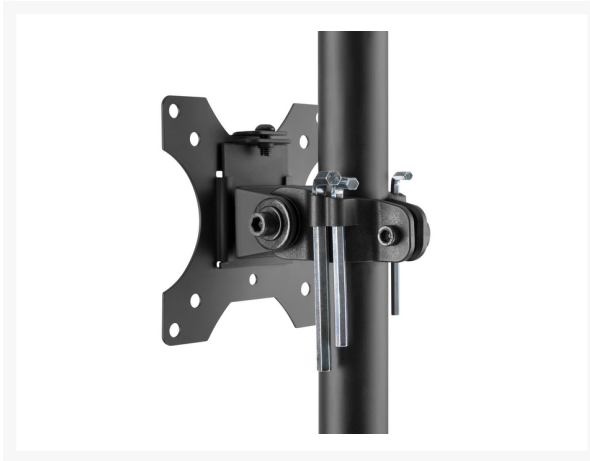

650171 17"-32" Mobile Workstation mit einem Monitor

Product Images

Short Description

- Max. Belastbarkeit: 8 kg
 - Tragfähigkeit der Tastaturablage: 2 kg
 - Max. VESA: 100x100
 - Verbesserte Tastaturablage: Bietet Komfort für Ihre Handgelenke
 - Räder für Mobilität, feststellbar für Sicherheit
 - VESA-Standards-konform
 - Abnehmbares VESA-Platten-Design
 - Kabelclips halten Kabel organisiert und geschützt
-
- Max. Belastbarkeit: 8 kg
 - Tragfähigkeit der Tastaturablage: 2 kg
 - Max. VESA: 100x100
 - Verbesserte Tastaturablage: Bietet Komfort für Ihre Handgelenke
 - Räder für Mobilität, feststellbar für Sicherheit
 - VESA-Standards-konform
 - Abnehmbares VESA-Platten-Design
 - Kabelclips halten Kabel organisiert und geschützt

Description

Die Equip 650171 17"-32" Single Monitor Mobile Workstation ist eine flexible und tragbare Lösung für einen dynamischen Arbeitsplatz unterwegs. Diese Workstation ist ideal für alle, die Mobilität und Vielseitigkeit benötigen. Sie unterstützt Monitore mit einer Größe von 17 Zoll bis 32 Zoll.

Mit ihrem robusten und anpassbaren Design ermöglicht Ihnen die mobile Workstation, Ihren Monitor problemlos an verschiedene Orte zu bewegen. Dies ist besonders nützlich in Umgebungen, in denen Sie zwischen Arbeitsbereichen wechseln oder mit anderen zusammenarbeiten müssen. Das einarmige Design bietet Flexibilität bei der Einstellung des Monitors auf die gewünschte Höhe und den gewünschten Winkel und fördert so den ergonomischen Komfort.