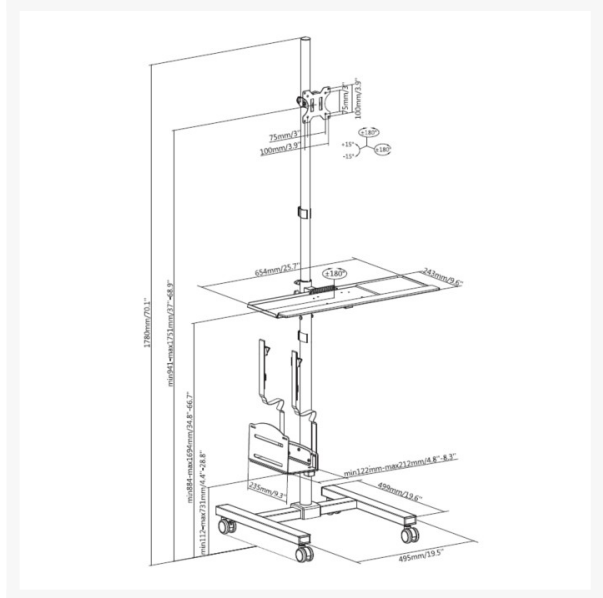

650171 17"-32" Mobile Workstation mit einem Monitor

Product Images

Short Description

- Max. Belastbarkeit: 8 kg
 - Tragfähigkeit der Tastaturablage: 2 kg
 - Max. VESA: 100x100
 - Verbesserte Tastaturablage: Bietet Komfort für Ihre Handgelenke
 - Räder für Mobilität, feststellbar für Sicherheit
 - VESA-Standards-konform
 - Abnehmbares VESA-Platten-Design
 - Kabelclips halten Kabel organisiert und geschützt
-
- Max. Belastbarkeit: 8 kg
 - Tragfähigkeit der Tastaturablage: 2 kg
 - Max. VESA: 100x100
 - Verbesserte Tastaturablage: Bietet Komfort für Ihre Handgelenke
 - Räder für Mobilität, feststellbar für Sicherheit
 - VESA-Standards-konform
 - Abnehmbares VESA-Platten-Design
 - Kabelclips halten Kabel organisiert und geschützt

Description

Die Equip 650171 17"-32" Single Monitor Mobile Workstation ist eine flexible und tragbare Lösung für einen dynamischen Arbeitsplatz unterwegs. Diese Workstation ist ideal für alle, die Mobilität und Vielseitigkeit benötigen. Sie unterstützt Monitore mit einer Größe von 17 Zoll bis 32 Zoll.

Additional Information

Farbe	Schwarz
EAN	4015867236260
Modellnummer	650171
Zulassungen und Konformität	RoHS & REACH
Lieferumfang	Monitor Mobile Carts User Manual Screws kits
Dimensions (W x D x H)	654 x 533 x 1780 mm
Produktgewicht (kg)	10.3
Kabelmanagement	Ja
Schnellinstallations-VESA-Platte	Ja
Kompatible Display-Größe	17"-32", 17"-32"
Installation	Freestanding
Traglast in kg	8
Material	Plastic, Stainless Steel
Schwenkbereich	+180°~-180°
Bildschirm Rotation	+180°~-180°
Bildschirme unterstützen Menge	1
Unterstützt gebogenes Fernsehen (Monitore)	Ja
Neigungsbereich	+15°~-15°
VESA-kompatibel	75x75,100x100