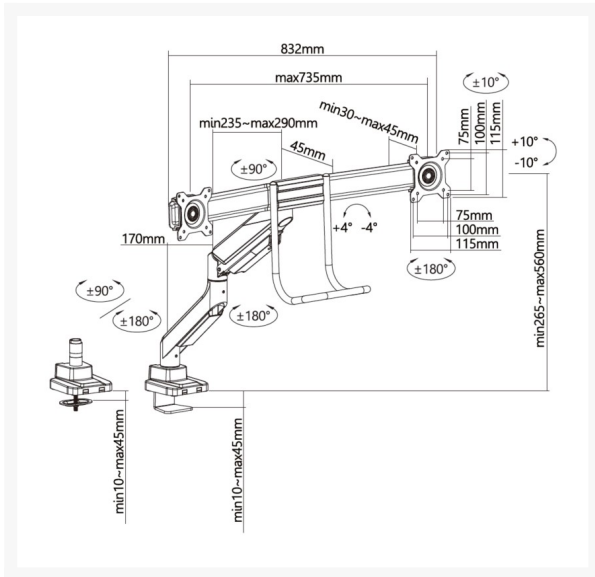

650161 17"-32" Doppelmonitor- Tischhalterung

Product Images

Short Description

- Maximale Traglast: 9 kg (pro Bildschirm)
- Max. VESA: 100x100
- Montageoption: Klemme/Durchführungsbohrung (Grommet)
- Gasfederunterstützter Monitorarm
- Easy-Grip-Griff: Erleichtert das Herunterziehen und Platzieren
- Verschiebbare horizontale Monitorleiste: für eine einfache, nahtlose Monitorplatzierung
- Gebogene horizontale Schiene: für eine verbesserte Betrachtungsposition
- VESA-Standards-konform
- Kabelclips halten Kabel organisiert und geschützt

Description

Die Equip 650161 17"-32" Dual-Monitor-Tischhalterung ist eine vielseitige und effiziente Lösung für die Organisation Ihres Arbeitsplatzes. Diese verstellbare Halterung ist für Monitore mit einer Größe von 17 Zoll bis 32 Zoll konzipiert und bietet Flexibilität für verschiedene Display-Setups.

Ganz gleich, ob Sie ein Profi sind, der ein Dual-Monitor-Setup für mehr Produktivität benötigt, oder ein Gamer, der ein immersives Erlebnis sucht, diese Tischhalterung ist so konzipiert, dass sie Ihren Anforderungen entspricht. Werten Sie Ihren Arbeitsplatz mit der 17-32-Zoll-Doppelmonitor-Tischhalterung für eine optimierte und effiziente Computerumgebung auf.

Additional Information

Farbe	Grey
EAN	4015867236031
Modellnummer	650161
Kompatible Display-Größe	17"-32", 17"-32"
Zulassungen und Konformität	RoHS & REACH
Kompatible Bildschirmgrößen	17"-32"
Lieferumfang	Desk Mount Bracket User Manual Screws kits
Produktgewicht (kg)	6.4
Dimensions (W x D x H)	850 x 640 x 690 mm
Bildschirm Rotation	+180°~-180°
Schnellinstallations-VESA-Platte	Yes
Unterstützt gebogenes Fernsehen (Monitore)	Yes
Kabelmanagement	Yes
Installation	Clamp,Grommet
Material	Plastic, Stainless Steel, Aluminum
VESA-kompatibel	75x75,100x100
Neigungsbereich	+10°~-10°
Bildschirme unterstützen Menge	2
Schwenkbereich	+10°~-10°
Befestigung	Desk mount
Traglast in kg	9 kg