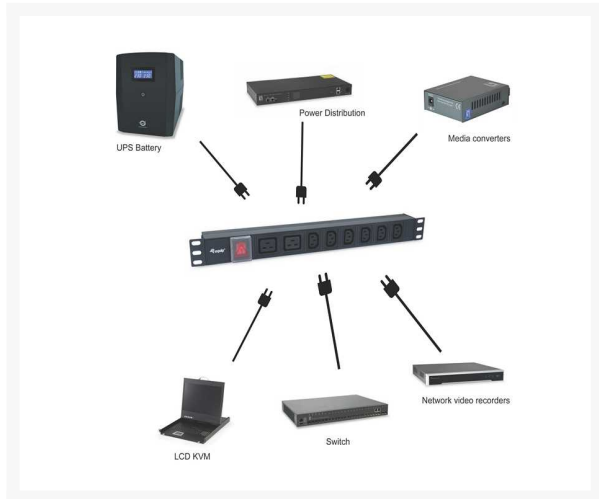

333316 8-Fach Steckdosenleiste, 6 x IEC-C13 + 2 x IEC-C19, Ein- /Ausschalter, Aluminiumgehäuse

Product Images

Short Description

- Netzstecker: IEC C20
- 6 x IEC C13-Buchsen
- 2 x IEC C19-Buchsen
- Maximale Leistung: 3500 W
- Nennleistung: 220–240 V, 50/60 Hz/16 A
- Ein-/Ausshalter
- 1U Horizontale Installation
- Kabellänge: 1,8 m
- Material: Aluminiumgehäuse

Description

Die Equip Power Distribution Unit ist ein robustes Produkt, das für die Verteilung von klarem Strom entwickelt wurde. Das Produkt wird sorgfältig getestet, um die Funktionalität und Zuverlässigkeit zu gewährleisten. Angeschlossen mit einem 1,8m Kabel, eingebaut mit einem Ein- / Ausschalter, einfach zu installierendes mechanisches Design, ist dies die ideale Wahl für die 19"Schranksysteminstallation.

Additional Information

Farbe	Schwarz
EAN	4015867236406
Modellnummer	333316
Shell material	Aluminum
Wechselstromsteckdosen	IEC C13-Steckdosen, IEC C19-Steckdosen
Steckertyp	IEC C20 Plug
Zulassungen und Konformität	CE, RoHS
Lieferumfang	8-Outlet, 6 x IEC-C13+ 2X IEC-C19 Power Distribution Unit x 1 Quick Installation Guide
Kabellänge	1.8m
Kabellänge	1.8m
Dimensions (W x D x H)	45 x 45 x 482.6 mm
Produktgewicht (kg)	0.79
Befestigung	19" rack mount
Number of ports	8
Ausgangsleistung in Watt	3500W
Eingangsspannung	220-240V 50/60Hz