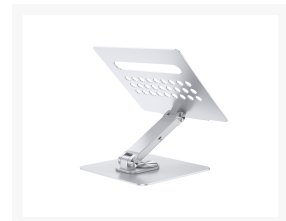

# DONN27G Laptop-Ständer mit 7-in-1-Dockingstation, 360° drehbare Basis, faltbar, höhenverstellbar

## Short Description

---

- Höhen- und Neigungseinstellung für optimale ergonomische Positionierung
- 360° drehbare Basis für flexible Arbeitspositionen
- Unterstützt HDMI-Auflösungen bis zu 4K bei 60Hz
- Unterstützt USB Power-Delivery (PD) bis 100W
- Verfügt über 2 USB-A- und 1 USB-C-Anschlüsse mit einer Übertragungsgeschwindigkeit von 5Gbps
- Verfügt über SD-3.0- und MicroSD/TF-3.0-Steckplätze
- Multi-Plattform-Unterstützung: Windows, macOS, ChromeOS
- Einfache Plug-and-Play-Installation
- Aluminiumgehäuse für Wärmeableitung
- Enthält ein 40 cm langes 100W USB-C zu USB-C Kabel

## Description

---

Verbessere dein Erlebnis mit dem Laptop-Ständer mit unserer integrierten 7-in-1-Dockingstation, die die USB-C-Fähigkeiten deines Geräts erweitert. Der Ständer bietet eine verstellbare Höhe und einen Winkel für optimale ergonomische Positionierung sowie eine 360° drehbare Basis für flexible Arbeitspositionen.

Die 7-in-1-Dockingstation umfasst HDMI-, USB-C PD-, USB-A- und USB-C-Anschlüsse sowie Kartenleser für SD- und MicroSD/TF-Karten. Schließe deinen USB-C-fähigen Laptop, Tablet oder Smartphone an einen HDMI-fähigen Bildschirm an und genieße eine beeindruckende 4K Ultra HD-Auflösung mit einer Bildwiederholfrequenz von 60Hz. Erlebe eine stabile und effiziente Datenübertragung mit Übertragungsgeschwindigkeiten von bis zu 5Gbps mit den USB-C- und USB-A-Anschlüssen. Perfekt für Unterhaltung zu Hause, Präsentationen im Büro und Unterricht im Klassenzimmer.