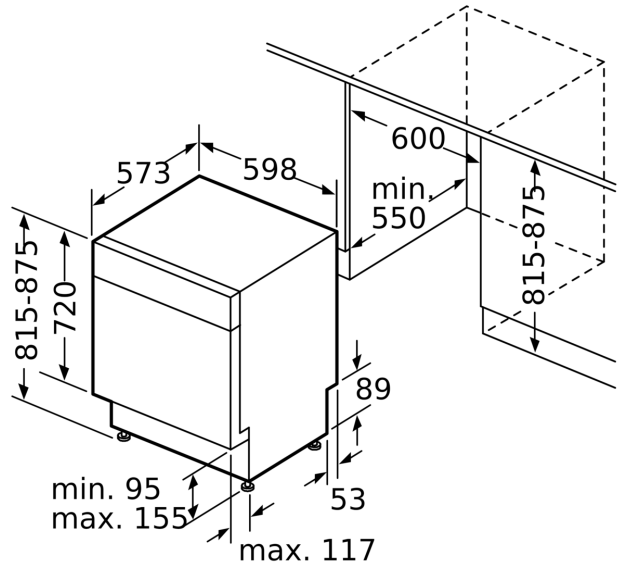

Technische Daten

Energieeffizienzklasse: D
 Energieverbrauch des eco-Programms pro 100 Betriebszyklen: 85 kWh
 Höchste Anzahl von Maßgedecken: 14
 Wasserverbrauch in Litern im eco-Programm pro Betriebszyklus: 9.0 l
 Programmdauer: 4:30 h
 Luftschallemissionen: 42 dB(A) re 1 pW
 Luftschallemissionsklasse: B
 Bauform: Einbau
 Höhe der Arbeitsplatte: 0 mm
 Abmessungen des Gerätes: 815 x 598 x 573 mm
 Min. Nischenmaße für Installation (H x B x T): ... 815-875 x 600 x 550 mm
 Tiefe bei geöffneter Tür (90°): 1150 mm
 Höhenverstellbare Füße: Ja - alle von vorne
 Höhenverstellung max.: 60 mm
 Verstellbarer Sockel: Horizontal und Vertikal
 Nettogewicht: 36.6 kg
 Bruttogewicht: 38.5 kg
 Anschlusswert: 2400 W
 Absicherung: 10 A
 Spannung: 220-240 V
 Frequenz: 50; 60 Hz
 Länge Anschlusskabel: 175.0 cm
 Steckerart: Schuko-/Gardy.m.Erdung
 Länge Zulaufschlauch: 165 cm
 Länge Ablaufschlauch: 190 cm
 EAN-Nummer: 4242005456598
 Gerätetyp: Unterbaufähig

Maße

- Gerätemaße (H x B x T): 81.5 cm x 59.8 cm x 57.3 cm

¹ auf einer Energieeffizienzklassen-Skala von A bis G

²Energieverbrauch kWh/100 Betriebszyklen (im Programm Eco 50 °C)

³ Wasserverbrauch in Liter pro Betriebszyklus (im Programm Eco 50 °C)

Maße in mm