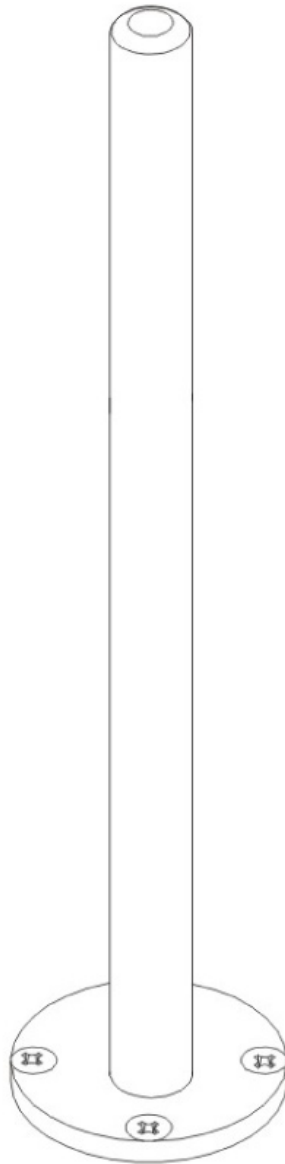

**THE BEST SUPPORT
FOR YOUR AV & IT HARDWARE**
T: +31(0)23-5478888 | E: info@newstar.eu | W: www.newstar.eu

FPMA-D9POLE

TUBE DE RALLONGE NEWSTAR POUR

NewStar Products Europe B.V.
Wateringweg 62/B
2031 EJ HAARLEM
THE NETHERLANDS

Phone : +31(0)23-5478888
Fax : +31(0)23-5478889
Email : info@newstar.nl
Website : www.newstar.eu

NewStar cannot be held liable for any inaccuracies and copyrights.
No part of this publication may be reproduced and/or published by print, photocopy, microfilm or in any other way, without prior written permission of NewStar Computer Products Europe BV.