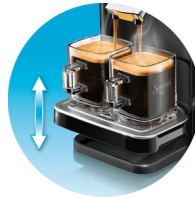

SENSEO® Quadrante

Kaffeputemaskin

- Kaffeputer laget for SENSEO®
- Sort

HD7863/60

Deilig kaffe bare ved å trykke på en knapp

med SENSEO® Quadrante-kaffemaskin

Gjør noe spesielt ut av kaffestundene med SENSEO® Quadrante-kaffemaskinen. Dette unike systemet kombinerer en brukervennlig maskin med en moderne design. Fantastisk kaffe med et deilig skumlag!

PHILIPS

Quadrante

Funksjoner

1 eller 2 kopper samtidig

SENSEO®-kaffemaskinen tilbereder én eller to kopper deilig SENSEO®-kaffe på under ett minutt.

Automatisk avslåing

SENSEO®-kaffemaskinen slås automatisk av etter 30 minutter, slik at du sparer energi.

Justerbart dryppebrett

Ved å heve eller senke dryppbrettet kan du tilpasse Philips SENSEO®-kaffemaskinen til favorittkopp eller -kruset.

Ulike blandinger og smaker

SENSEO® tilbyr et stort utvalg kaffeblandinger og smaker, hver med sitt eget særpreg, slik at alle finner noe de liker.