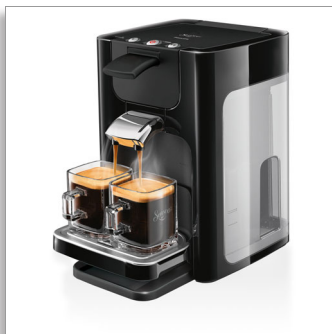

SENSEO® Quadrante Kaffepudemaskin

- Kaffeputer laget for SENSEO®
- Sort