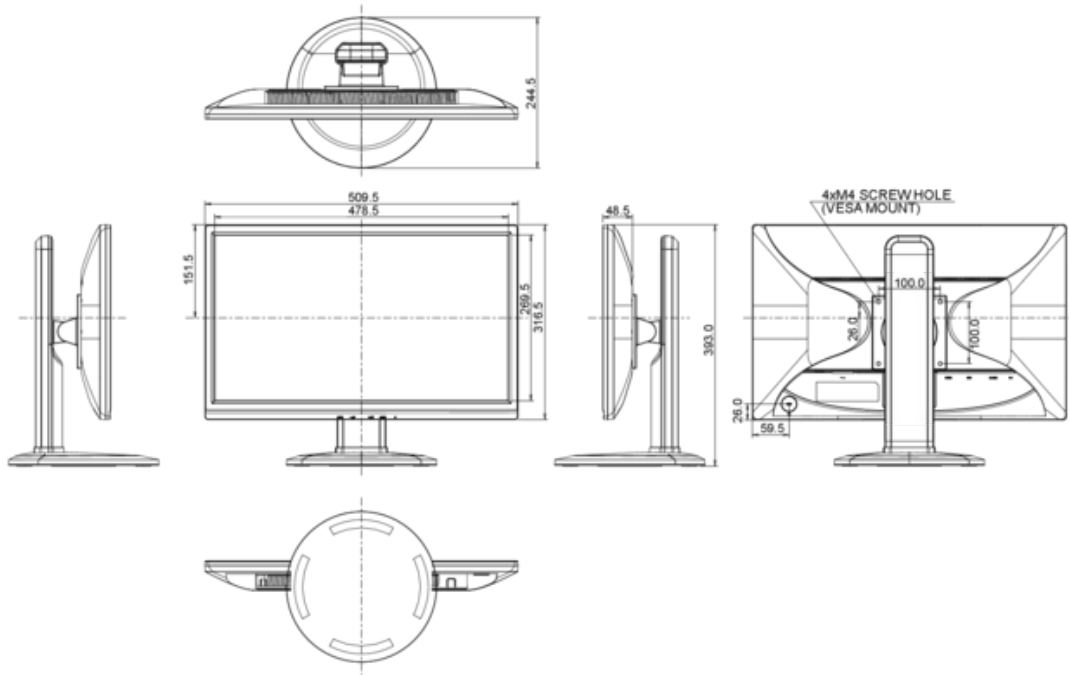

8. AFMETINGEN

GROOTTE (B X H X D)	509.5 x 393 (523) x 244.5 mm
GEWICHT	5.2 kg

Alle handelsmerken zijn geregistreerd. Gegevens onder voorbehoud van zetfouten. Specificaties kunnen vooraf en zonder opgaaft van reden gewijzigd worden. Alle LCD-panels vallen onder ISO-9241-307:2008 inzake pixelfouten.