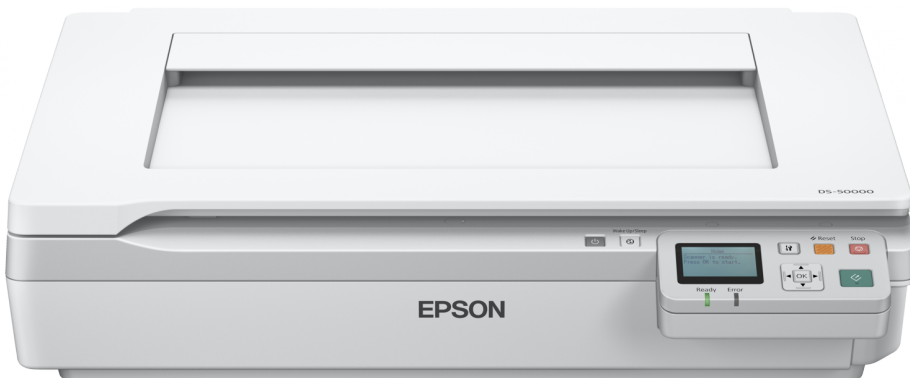

WorkForce DS-5000N

DATASHEETS

Krachtige A3-flatbedscanner met netwerkmogelijkheden voor grote, ingebonden of kwetsbare documenten

Dankzij de hoogwaardige CCD-technologie en krachtige beeldverwerkingsfuncties van Epson Scan en Document Capture Pro, sluit deze A3-documentscanner aan op de behoeften van verticale markten om eenvoudig documenten vast te leggen en te converteren. Via het ingebouwde netwerkkinterfacescherm kan deze scanner gedeeld worden door meerdere gebruikers.

Dit apparaat is speciaal ontwikkeld om afzonderlijke documenten te verwerken en is ideaal voor gebruikers met bijzondere vereisten, zoals het scannen van ingebonden materialen en dikke of kwetsbare documenten. Deze scanner kan eenvoudig in gespecialiseerde toepassingen worden geïntegreerd dankzij de ondersteuning voor TWAIN, ISIS en WIA en de aansluitingen voor Document Capture Pro.

CCD-technologie, innovatieve beeldverwerkingsfuncties zoals Book Spine Correction (correctie voor de buiging van ingebonden materialen), en de verbeterde kleurdropout of -versterking van Epson Scan zorgen voor hoogwaardige scanresultaten. Daarnaast kunnen gescande gegevens met Document Capture Pro vóór conversie eenvoudig worden bewerkt en worden gedistribueerd naar vrijwel iedere beschikbare opslaglocatie of documentbeheersysteem.

Deze scanner en zijn functies kunnen via het ingebouwde netwerkkinterfacescherm met meerdere gebruikers worden gedeeld. Samen met Document Capture Pro biedt het netwerkkinterfacescherm gebruikers Push Scan-functies en aangepaste 'scannen naar'-functies, zoals 'scannen naar e-mail' en 'scannen naar Microsoft SharePoint'. Deze functies maken gecompliceerde taken makkelijk, wat de acceptatie door gebruikers vergroot en de noodzaak voor opleiding wegneemt.