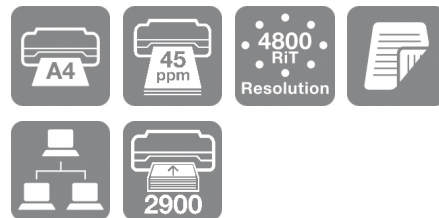

DATASHEETS

BELANGRIJKSTE KENMERKEN

- **Hoogwaardige afdrucken**
  4.800 RiT, multi-screen printing-technologie
- **Snel en betrouwbaar**
  45 ppm, duplex afdrucken, 120.000 pag./maand
- **Afdrukken op aanvraag**
  Maak uw eigen professionele marketingmateriaal
- **Gemoedsrust**
  Print Job Arranger, universeel stuurprogramma