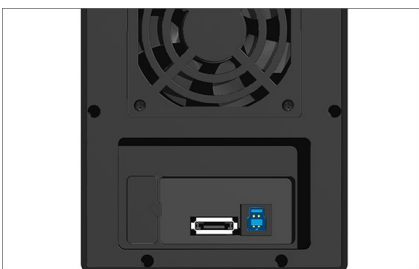

ICY BOX IB-3640SU3

4-fach SINGLE -Gehäuse mit eSATA und USB 3.0 für 3,5" SATA-Festplatten

Haupteigenschaften

- Externes SINGLE System für 4x 3,5" SATA Laufwerke
- Anschluss zu PC: USB 3.0, Type-A, UASP, mit bis zu 5 Gbit/s
- Zusätzliche eSATA Hostschnittstelle mit bis zu 3 Gbit/s
- Easy Swap! -Einfache Handhabung durch trägerlose Festplatteninstallation
- Unterstützt den SINGLE Modus – jedes Laufwerk wird separat angesteuert
- LED für: Betrieb, Festplatte in Verwendung und Zugriff, Lüftermodi
- 80 mm Lüfter für optimale Kühlung und Laufruhe
- Energiesparend durch automatischen Stand-By Modus
- Plug & Play und HotSwap

Verpackungsinhalt

1x IB-3640SU3, 1x USB 3.0 Kabel, 1x externes Netzteil und Kabel, 1x Handbuch

Aller guten Dinge sind vier

Externe Festplatten liegen voll im Trend. Und das zurecht, denn sie können jederzeit transportiert und an ein anderes Gerät angeschlossen werden. Die IB-3640SU3 bietet Ihnen Speicher satt, denn bis zu vier Festplatten beliebiger Größe lassen sich gleichzeitig betreiben. Das robuste Gehäuse aus Aluminium sieht nicht nur schick aus, sondern leitet die im Inneren entstehende Wärmeeffizienz nach außen ab. Dabei hilft auch ein temperaturgesteuerter Lüfter, welcher leise für den richtigen Luftaustausch sorgt.

Datenübertragungsrate	Bis zu 5 Gbit/s
RAID Level	SINGLE
LED für	Betrieb, Lüfter, Schnittstelle, Festplatten-Zugriff und Aktivität
Festplattenkapazität	Keine Beschränkung
Hot Swap	Ja
Lüfter	1x 80x80x20 mm Smart Lüfter, temperaturgesteuert
Stromadapter	Externes Netzteil, Input: AC 100~240 V, Output: 12 V / 5 A /60 W

ICY BOX **IB-3640SU3**

4-fach SINGLE-Gehäuse mit eSATA und USB 3.0
für 3,5" SATA-Festplatten

Kein „Double-Trouble“ mehr!

Wenn zwei Festplatten nicht ausreichen: In diesem wunderbaren JBOD (=Just a bunch of disks) Gehäuse können nun simultan vier 3,5" Festplatten arbeiten. Die Festplatten können ganz einfach, schraubenlos montiert, gewechselt und in Betrieb genommen werden.