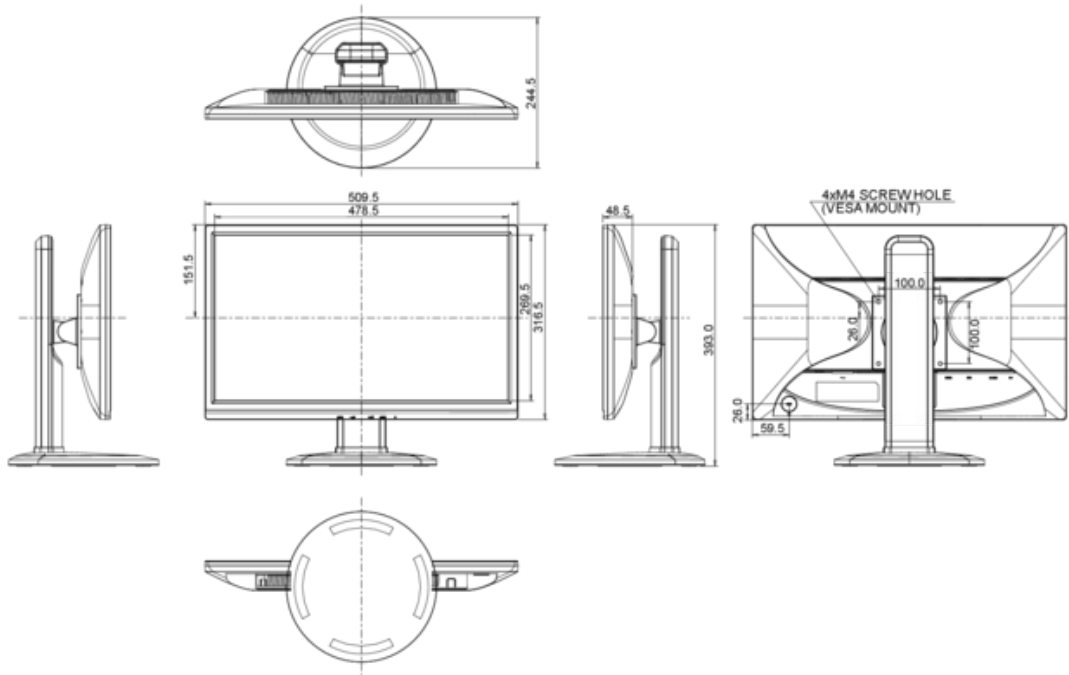

## 6. EU ENERGIELABEL

ENERGIE EFFICIËNTIE KLASSE	B
ENERGIEVERBRUIK AAN MODUS	23.8W
JAARLIJKS ENERGIEVERBRUIK	35 kWh/jaar*
ZICHTBAAR SCHERM DIAGONAAL	55 cm; 21.5"; ( 22" segment )

*Informatie op basis van Reglement (EU) Nr. 1062/2010.*

## 8. AFMETINGEN

GROOTTE (B X H X D)	509.5 x 393 (523) x 244.5 mm
GEWICHT	5.2 kg

*Alle handelsmerken zijn geregistreerd. Gegevens onder voorbehoud van zetfouten. Specificaties kunnen vooraf en zonder opgaaft van reden gewijzigd worden. Alle LCD-panels vallen onder ISO-9241-307:2008 inzake pixelfouten.*