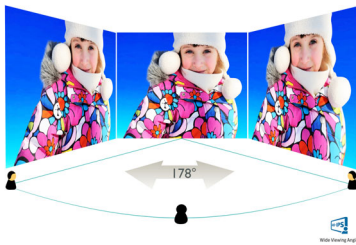

AH-IPS-technologie

AH-IPS-schermen maken gebruik van een geavanceerde technologie waardoor u kunt genieten van een extra brede kijkhoek van 178/178 graden. Hierdoor kunt u het scherm vanuit bijna elke hoek zien. De AH-IPS-schermen bieden, in tegenstelling tot de normale TN-panels, scherpe beelden met levendige kleuren. Niet alleen ideaal voor het bekijken van foto's, het afspelen van films en het surfen op internet, maar ook voor professionele

toepassingen waarbij kleurnauwkeurigheid en constante helderheid zeer belangrijk is.

Ultradunne rand

De nieuwe Philips-displays benutten de nieuwste technologiepanelen en zijn ontworpen voor een minimalistische uitstraling met een buitenrand van maximaal 2,5 mm dikte. Gecombineerd met een zwarte matrixstrook van circa 9 mm in het paneel, zijn de totale afmetingen van de rand beduidend verkleind, voor minimale afleidingen en een maximale kijkgrootte. Het display met ultradunne rand geeft u het gevoel dat u één groot display gebruikt en is speciaal geschikt voor multi-display-installatie of beeldverdeling zoals bij games, ontwerp van afbeeldingen en professionele toepassingen.

SmartImage Lite

SmartImage Lite is een exclusieve combinatie van toonaangevende, door Philips ontworpen technologieën die de inhoud van uw scherm analyseert. Afhankelijk van het door u gekozen scenario verbetert SmartImage Lite op dynamische wijze het contrast, de kleurverzadiging, de scherpheid en de tekst van teksttoepassingen, afbeeldingen en video's voor optimale weergaveprestaties. En dat alles in real time en met één druk op de knop.