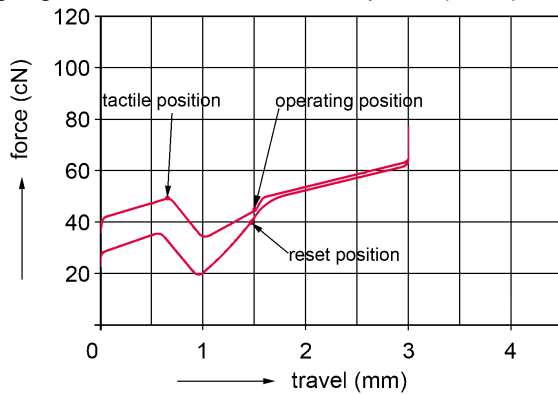

Abmessungen Verpackung:

ca. 393 x 196 x 33 mm

Zuverlässigkeit:

- MTBF > 4,9 Mio. Stunden

Touchpad:

- Auflösung: 1000 dpi
- Anzahl Tasten: 2

Tastatur:

- Tastentechnologie: ML
- Lebensdauer Standardtaste: > 20 Millionen Betätigungen

• **Betätigungs-Charakteristik: ML Druckpunkt (50cN)**

- Beschriftungstechnologie: Laser
- Beschriftungslayout: Standard
- Anzahl Tasten: Produktabhängig, siehe Tabelle "Ausführungsvarianten"

Verpackungseinheit: