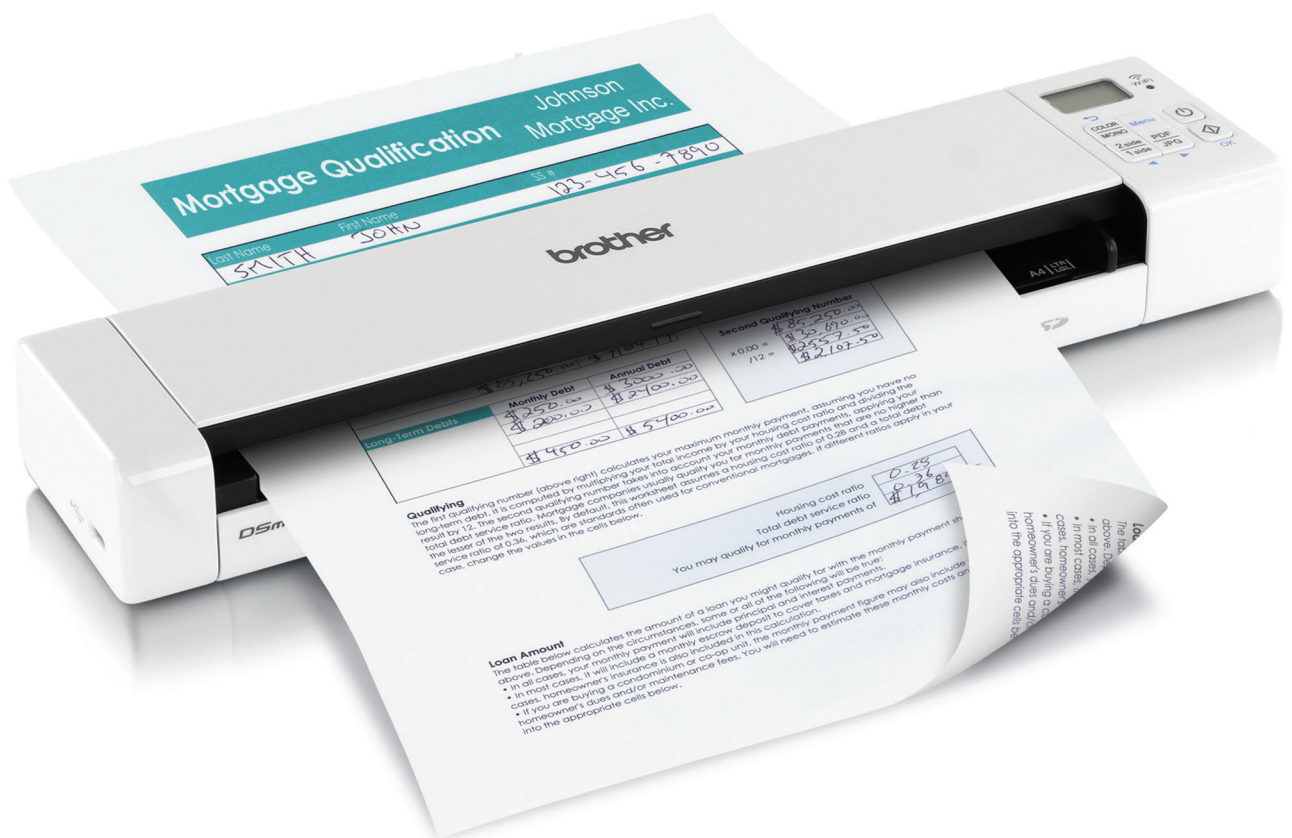

ALTIJD EN OVERAL

MOBIELE

SCANMOGELIJKHEDEN

Met de professionele DS-920DW scant u op elke locatie documenten via de draadloze verbinding direct naar uw laptop of naar de meegeleverde SD kaart. Deze lichtgewicht scanner met krachtige Li-ion batterij is zeer geschikt voor uiteenlopende zakelijke scantoeepassingen.

Functies om uw workflow te optimaliseren

- Tot 10 ipm dubbelzijdige scansnelheid
- Tot 600 x 600 dpi scanresolutie
- Inclusief 4 GB SD kaart
- Ingebouwde draadloze netwerkaansluiting
- Stroomvoorziening via oplaadbare batterij of via USB aansluiting
- Compatibel met Windows® en Mac
- Professioneel software pakket meegeleverd

Snel. Efficiënt. Dubbelzijdig draadloos scannen.

De DS-920DW geeft u de mogelijkheid om op elke gewenste locatie geavanceerde scantaken uit te voeren. Dankzij de oplaadbare batterij beschikt u over optimale mobiliteit en scant u dubbelzijdige documenten rechtstreeks naar de SD kaart of draadloos naar uw laptop of computer. Via de meegeleverde software kunt u deze data vervolgens versturen naar mobiele apparaten zoals smartphones of tablets.

Afmetingen en gewicht

- Afmetingen (B x D x H) 30,8 x 6,69 x 4,12 cm.
- Gewicht 530 gram.

Hoge kwaliteit

- Tot 1200 x 1200 dpi scanresolutie (geïnterpoleerd)¹.

Ondersteuning

- De meegeleverde TWAIN-driver biedt een naadloze integratie met diverse document management systemen.