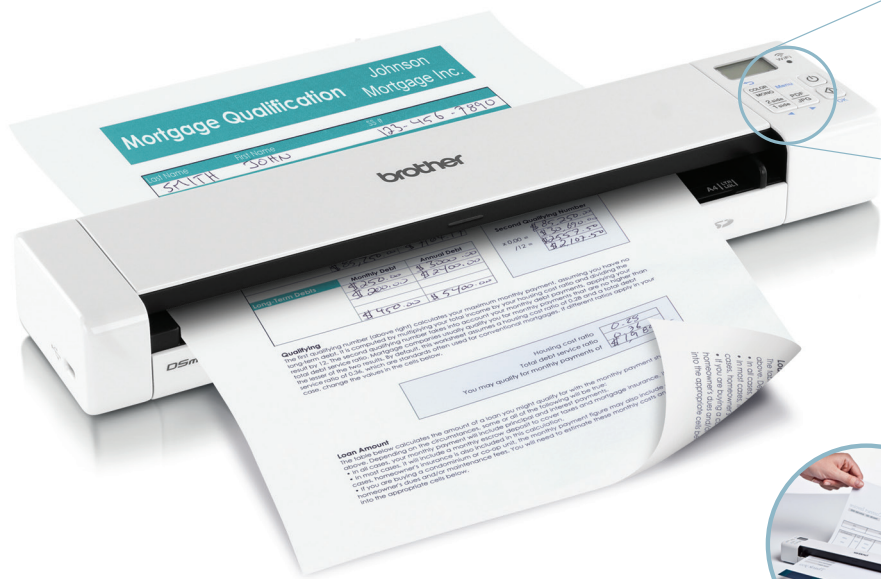

ALTIJD EN OVERAL

MOBIELE

SCANMOGELIJKHEDEN

Met de professionele DS-920DW scant u op elke locatie documenten via de draadloze verbinding direct naar uw laptop of naar de meegeleverde SD kaart. Deze lichtgewicht scanner met krachtige Li-ion batterij is zeer geschikt voor uiteenlopende zakelijke scantoeepassingen.

Functies om uw workflow te optimaliseren

- Tot 10 ipm dubbelzijdige scansnelheid
- Tot 600 x 600 dpi scanresolutie
- Inclusief 4 GB SD kaart
- Ingebouwde draadloze netwerkaansluiting
- Stroomvoorziening via oplaadbare batterij of via USB aansluiting
- Compatibel met Windows® en Mac
- Professioneel software pakket meegeleverd

Snel. Efficiënt. Dubbelzijdig draadloos scannen.

De DS-920DW geeft u de mogelijkheid om op elke gewenste locatie geavanceerde scantaken uit te voeren. Dankzij de oplaadbare batterij beschikt u over optimale mobiliteit en scant u dubbelzijdige documenten rechtstreeks naar de SD kaart of draadloos naar uw laptop of computer. Via de meegeleverde software kunt u deze data vervolgens versturen naar mobiele apparaten zoals smartphones of tablets.

Draadloze verbinding

Stroomvoorziening via USB of oplaadbare batterij

Scan naar SD kaart

Compact en lichtgewicht design

Product eigenschappen:

Gebruiksvriendelijk

- 'One touch' scantechnologie².
- Stroomvoorziening via oplaadbare batterij of via een USB kabel vanaf een PC of laptop.
- Ingebouwde draadloze verbindingsmogelijkheid.