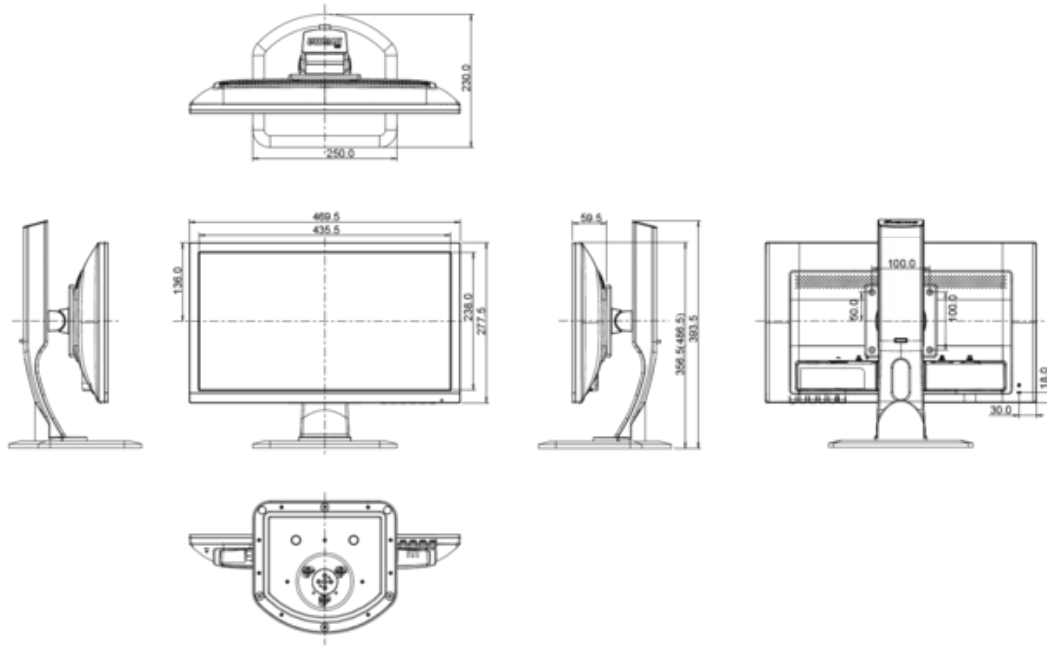

DRAAIBARE VOET (LINKS, RECHTS)	90°; 45° links; 45° rechts
KANTEL HOEK	22° omhoog; 5° omlaag
VESA MONTAGE	100 x 100 mm
KLEUR	zwart

4. ACCESSOIRES

INBEGREPEN ACCESSOIRES	stroomkabel, DVI-D signaalkabel, audiokabel, monitorvoet, snel-start-handleiding, veiligheidsinstructies
------------------------	--

7. AFMETINGEN

GROOTTE (B X H X D)	469.5 x 356.5 (486.5) x 230 mm
GEWICHT	4.3 kg

Alle handelsmerken zijn geregistreerd. Gegevens onder voorbehoud van zetfouten. Specificaties kunnen vooraf en zonder opgaaft van reden gewijzigd worden. Alle LCD-panels vallen onder ISO-9241-307:2008 inzake pixelfouten.