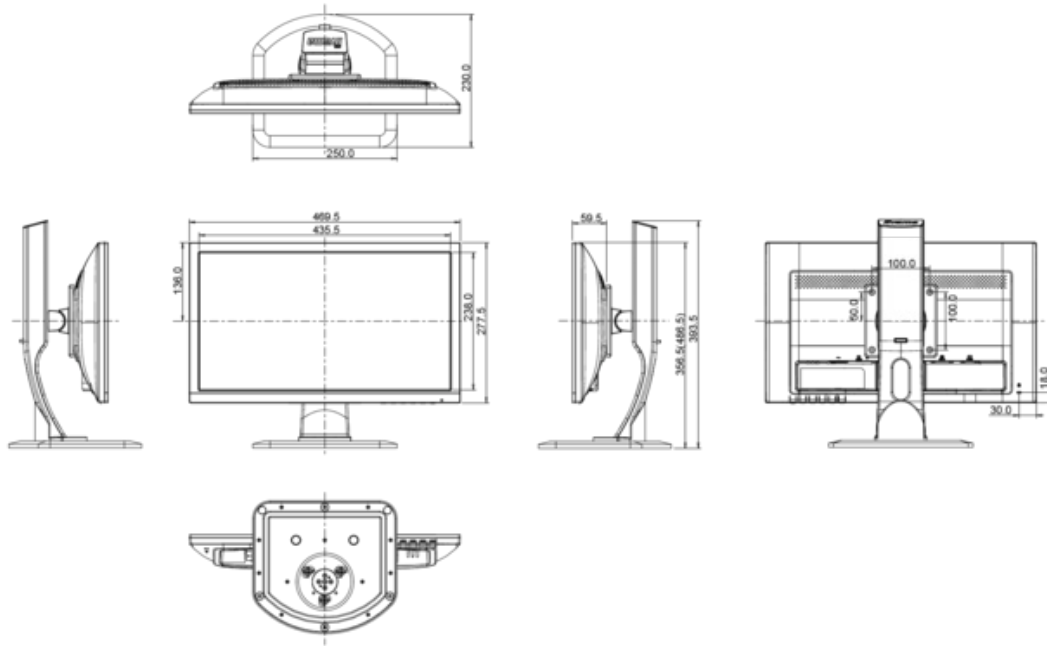

ROTATION (FONCTION PIVOT)	90°
ANGLE DE ROTATION	90° ; 45° à gauche ; 45° à droite
ANGLE D'INCLINAISON	22° vers le haut; 5° vers le bas
NORME VESA	100 x 100 mm
COULEUR	noir

4. ACCESSOIRES

ACCESSOIRES FOURNIS	câble d'alimentation, câble DVI-D, câble audio, pied, guide de démarrage rapide, guide de sécurité
---------------------	--

7. DIMENSIONS ET POIDS

DIMENSIONS L X H X P	469.5 x 356.5 (486.5) x 230 mm
POIDS	4.3 kg

Toutes les marques nommées sur ce site sont des marques déposées. iiyama ne pourra être tenu responsable d'éventuelles erreurs ou omissions contenues sur ce site. Tous les écrans LCD iiyama sont conformes à la norme ISO-9241-307:2008 pour ce qui concerne les défauts de pixel.