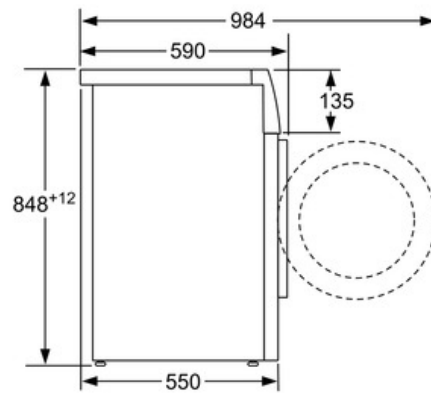

Dati tecnici

Tipologia costruttiva del prodotto :	A libera installazione
Altezza senza piano di lavoro (mm) :	848
Dimensioni del prodotto (mm) :	848 x 598 x 550
Peso netto (kg) :	65,0
Dati nominali collegamento elettrico (W) :	2300
Corrente (A) :	10
Tensione (V) :	220-240
Frequenza (Hz) :	50
Certificati di omologazione :	CE, VDE
Lunghezza del cavo di alimentazione elettrica (cm) :	160
Classe efficienza lavaggio :	A
Cerniera porta :	Sinistro
Ruote :	no
Codice EAN :	4242002776767
Capacità cotone (kg) - nuova (2010/30/EC) :	6,0
Classe di efficienza energetica - nuova (2010/30/EC) :	A+++
Consumo di energia annuale (kWh/anno) - nuova (2010/30/EC) :	153
Consumo in modalità spento (W) - Nuova (2010/30/EC) :	0,15
Consumo di energia in stand-by - NEW (2010/30/EC) :	1,27
Consumo d'acqua annuo (l/anno) - nuovo (2010/30/EC) :	10560
Classe di efficienza della centrifuga :	C
Velocità massima di centrifuga (giri/min.) - nuovo (2010/30/EC) :	1000
Tempo medio lavaggio cotone 40°C (carico parziale) (min) - nuovo (2010/30/EC) :	270
Tempo medio lavaggio cotone 60°C (pieno carico) (min) - nuovo (2010/30/EC) :	270
Tempo medio lavaggio cotone 60°C (carico parziale) (min) - nuovo (2010/30/EC) :	270
Livello sonoro durante la fase di lavaggio (dB(A) re 1 pW) :	57
Livello sonoro durante la fase di centrifuga (dB(A) re 1 pW) :	73
Tipo di installazione :	A libera installazione

Informazioni tecniche

- Dimensioni (A x L x P): 84.8 x 59.8 x 55 cm

Serie | 2 Lavatrici**WAB20261II****Lavatrice carica frontale standard**

Dimensioni in mm

Dimensioni in mm