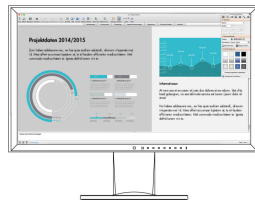

- ✓ 24-inch lcd-monitor met 16:10-verhouding en led-techniek in compact en ruimtebesparend ontwerp
- ✓ Contrast 1000:1, helderheid 250 cd/qm
- ✓ Auto-EcoView, EcoView-Index, EcoView-Sense en EcoView-Optimizer voor maximale energiebesparing en optimale ergonomie
- ✓ Luidsprekers en koptelefoonaansluiting geïntegreerd
- ✓ USB-hub met één up- en twee downstream-aansluitingen
- ✓ DisplayPort-, DVI-D- en DSub-ingang voor digitale en analoge aansluiting

Features

Eersteklas beeldkwaliteit

Het beeldscherm biedt een haarscherpe resolutie van 1.920 x 1.200 pixels en een hoge contrastverhouding van 1.000:1. De TN-panels met LED-backlight van de nieuwste generatie leveren een scherp beeld met exacte detailweergave en uitstekende helderheid. Een bijzonderheid is de EIZO UpView-functie: Deze zorgt ervoor dat de kleuren er niet vervassen uitzien als u van onderaf naar het beeldscherm kijkt. Een fenomeen dat bij traditionele TN-panel-monitoren regelmatig optreedt.

Zonder UpView-functie

Met UpView-functie

10-bit-LUT voor exacte kleuraanstuuring

Als het gaat om kleurnuances heeft de interne 10-bit-Look-Up-Table (LUT) grote voordelen: De toewijzing van kleurinformatie verloopt veel nauwkeuriger dan bij traditionele 8-bit-LUT's. De kleurgradaties zijn zeer fijn en bieden individuele instelmogelijkheden: Via een kleurtemperatuurinstelling kunt u bijvoorbeeld witpunten van 4000 K tot 10.000 K instellen in stappen van 500 K. Bovendien kunt u de kleurverzadiging voor RGB-kleuren afzonderlijk instellen.