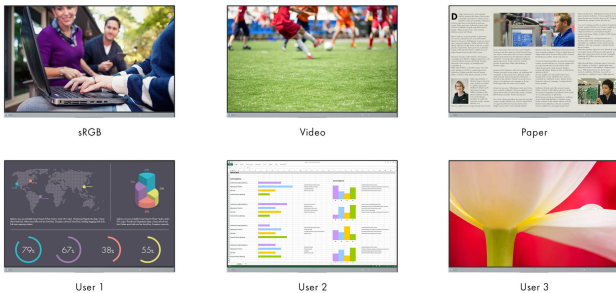

Sensor herkent persoon op werkplek

Sensor herkent verlaten werkplek

Ontspiegeling: meer beeld, minder reflectie

De EV2416W heeft een optimaal ontspiegeld oppervlak. Doordat spiegelingen door de strooiing van het gereflecteerde licht worden geminimaliseerd, voorkomt de ontspiegeling in de praktijk dat de ogen teveel worden ingespannen. De ogen worden minder snel moe en bovendien kan men comfortabel voor het scherm zitten, zonder "dwangpositie" om spiegelingen te vermijden.

Features

FineContrast-modi: met één druk op de knop de optimale weergave

De FineContrast-modi maken het werken met en bekijken van afbeeldingen, teksten en films eenvoudiger. Want voor de kleurinstelling maakt het verschil of u een film bekijkt, een afbeelding bewerkt, op internet surft of teksten schrijft. Met één druk op de knop stelt u de betreffende basisinstelling voor helderheid, gammacorrectie en kleurtemperatuur in. Dankzij de meegeleverde software, ScreenManager Pro, kunt u aan elke toepassing een modus toewijzen, die als u het programma start automatisch wordt geactiveerd. Een voorbeeld: De Paper-modus simuleert het aangename contrast van boeken doordat deze de hoeveelheid blauw licht vermindert. Dat spaart uw ogen bij het lezen en voorkomt dat u moe wordt.

ScreenManager Pro: voor uw persoonlijke instellingen

Alle FlexScan-monitoren worden geleverd inclusief de software ScreenManager Pro, waarmee u kleur- en EcoView-instellingen via de muis en het toetsenbord kunt instellen, in plaats van via het Display-menu. U hebt hiervoor alleen de signaalkabel of een USB-aansluiting nodig. Met de functie Multi-Monitor Matching kunt u aanpassingen doorvoeren voor alle met dezelfde pc verbonden FlexScan-monitoren.