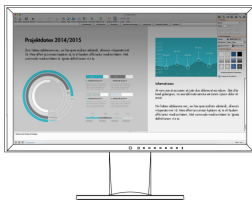

Features

Eersteklas beeldkwaliteit

Het beeldscherm biedt een haarscherpe resolutie van 1.920 x 1.200 pixels en een hoge contrastverhouding van 1.000:1. De TN-panels met LED-backlight van de nieuwste generatie leveren een scherp beeld met exacte detailweergave en uitstekende helderheid. Een bijzonderheid is de EIZO UpView-functie: Deze zorgt ervoor dat de kleuren er niet vervassen uitzien als u van onderaf naar het beeldscherm kijkt. Een fenomeen dat bij traditionele TN-panel-monitoren regelmatig optreedt.

Zonder UpView-functie