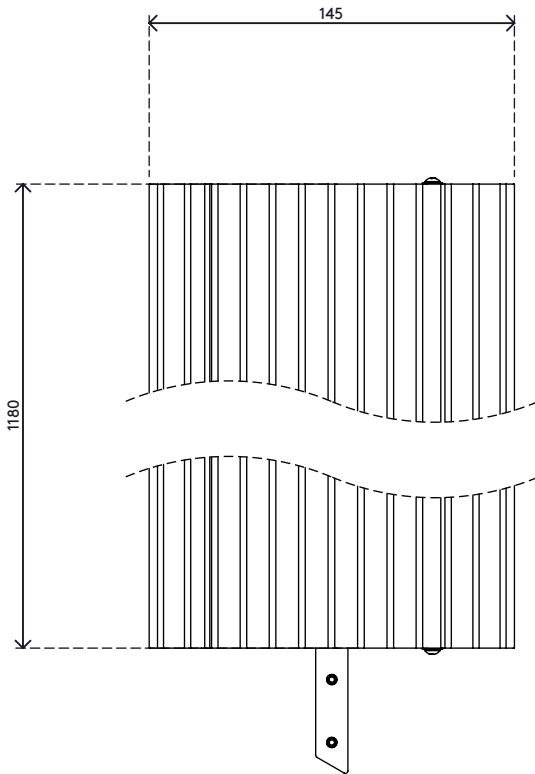

31.452

Addit aufklappbarer Kabelschutz - gerade 452

Mit dem aufklappbaren Zugang zum Kabelkanal bekommen Sie Kabel schnell dahin, wo Sie sie haben wollen. Gleichzeitig sorgt der Kabelschutz dafür, dass Personen und Kabel sich nicht im Weg sind und beide keinen Schaden nehmen.

- Aus voll recyclebarem Aluminium aufgebaut
- Hergestellt aus 80% recyceltem Aluminium
- Gewölbte Oberseite mit Rippen bietet Rutschfestigkeit beim betreten
- Geeignet für 10 Kabel von 7 mm Dicke
- Ermöglicht optimale Trennung von Daten- und Stromkabeln
- Aufklappbare Abdeckung bietet leichten Zugang zu den Kabelkanälen
- Unterseite hat Rippen, die sich in Teppichboden verankern
- Unterseite verfügt auch über aufgeraute Streifen, die für Griffbarkeit auf glatten Böden sorgen
- Abmessungen (B x T x H): 145 x 1180 x 20 mm

addit

Addit aufklappbarer Kabelschutz - gerade 452

2019/06/24

31.452

 1215 x 180 x 45 mm

 1 pcs

 silber

 2,515 kg