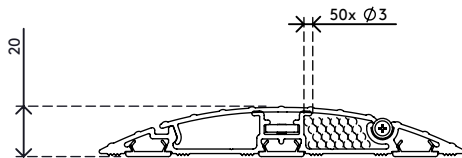

addit

Addit aufklappbarer Kabelschutz - gerade 452

2019/06/24

31.452

1215 x 180 x 45 mm

1 pcs

silber

2,515 kg

805410314521