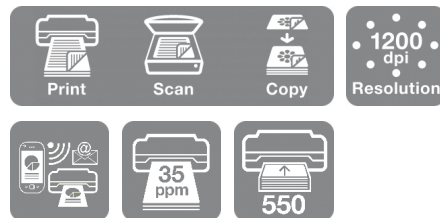

DATASHEETS

BELANGRIJKSTE KENMERKEN

- **Hoge prestaties zijn betaalbaar**
  Druk tot 35 pagina's per minuut af; de eerste pagina is al binnen 5,5 seconden klaar¹
- **Betrouwbaarheid**
  Hoge afdrucapaciteit van 100.000 pagina's³
- **Flexibiliteit**
  Afdrukken, scannen en kopiëren
- **Ondersteuning voor LDAP-adresboeken**
  Voor snelle integratie in IT-omgevingen
- **Doelmatig documentbeheer**
  Organiseer documenten snel en eenvoudig