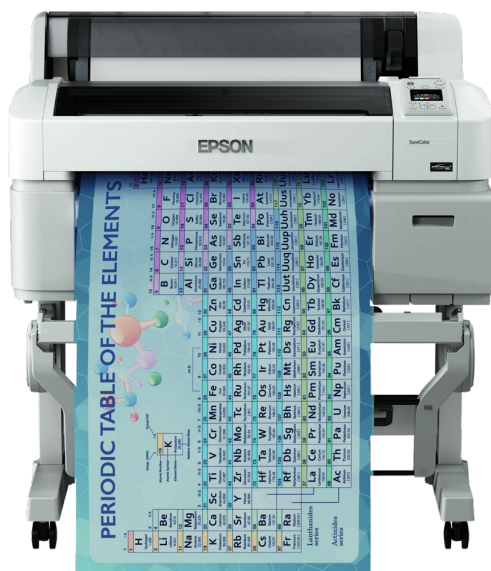

SureColor SC-T3200-PS

DATASHEETS

Een zeer productieve 24-inch printer die prestaties en kwaliteit combineert met een lage prijs zodat u tijd en geld kunt besparen

De SureColor SC-T3200 biedt maximale prestaties voor veeleisende afbeeldings-, CAD- en GIS-productieomgevingen. De krachtige beeldverwerking en hoge afdruksnelheden zorgen voor maximale productiviteit en flexibiliteit. De PrecisionCore TFP-printkoppen van Epson hoeven niet te worden vervangen en leveren in combinatie met UltraChrome XD-inkt de beste prestaties voor de gunstigste prijs en met brede ondersteuning voor diverse soorten media.

Ideaal voor afbeeldings-, CAD- en GIS-toepassingen

De SureColor SC-T3200 is een van de van printers uit de SureColor SC-T-reeks, die bestaat uit grootformaatprinters met hoge snelheden en vier kleuren die zijn ontworpen voor een reeks aan hoogwaardige afbeeldings-, CAD- en GIS-toepassingen binnen ontwerp- commerciële afdruk-, copyshop- en architectuuromgevingen, alsmede voor ingenieursbureaus, de detailhandel en het onderwijs.

Hoge productiviteit

Om de productiviteit te maximaliseren, is de SureColor SC-T3200 uitgerust met 1 GB RAM voor zeer snelle beeldverwerking en een harde schijf van 320 GB voor het opslaan en ophalen van afdruktaken. Optionele PostScript-ondersteuning met twee 1,6 GHz-processoren, die het snelle afdrucken van omvangrijke bestanden vanuit toonaangevende ontwerp- en CAD-programma's mogelijk maakt. En de SureColor SC-T3200 is snel: de uitvoersnelheid voor een A1-afdruk bedraagt slechts 28 seconden.

Licht, compact en gebruiksvriendelijk

Met een strakke vormgeving, een beperkte CO₂-voetafdruk, lage geluidsniveaus en bediening vanaf de voorkant past de SureColor SC-T3200 eenvoudig in een kantooromgeving.