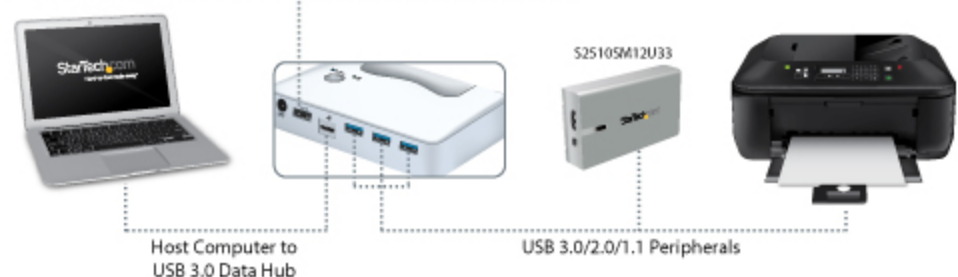

Use as a Computer USB 3.0 Hub

Bénéficie de la garantie StarTech.com de 2 ans et de l'assistance technique à vie gratuite.