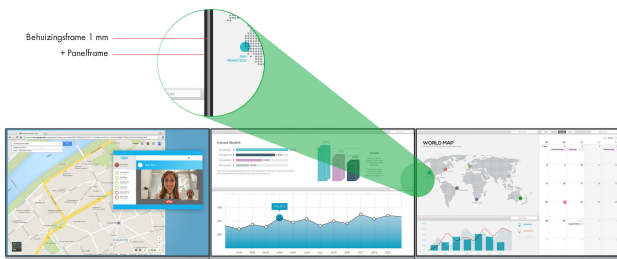

Features

Ervaar een groot beeld zonder randen

Maximaal beeld en minimalistisch design: Dankzij het extreem smalle behuizingsframe van slechts 1 mm en een 5.2 mm breed paneelframe heeft de monitor een zo goed als randloos display. De monitor kan daarom zeer goed worden gebruikt voor installaties met meerdere beeldschermen, bijvoorbeeld voor CAD, Trading of andere zakelijke toepassingen. U hebt het gevoel dat u voor een gigantische monitor zit. Praktisch: Voeding en signaalinterfaces zijn optimaal in het apparaat geïntegreerd.