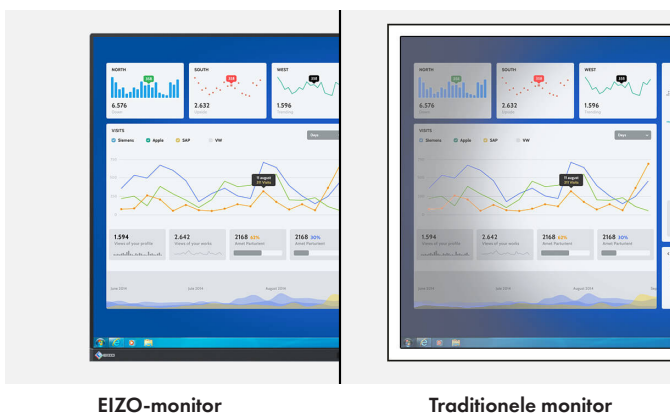

Optimale beeldkwaliteit dankzij IPS-panel

De monitor levert een uitstekende beeldkwaliteit die is gebaseerd op drie pijlers: excellente resolutie van 1.920 x 1.200 pixels, maximaal contrast van 1.000:1 en een stabiele helderheid met tot 300 cd/qm. Dat betekent: U geniet van haarscherpe tekstcontouren, stralende illustraties en heldere beelden. Dankzij de hoogwaardige IPS-panels met LED-backlight blijven contrasten en kleuren vanuit elke kijkhoek stabiel.

EIZO-monitor

Traditionele monitor