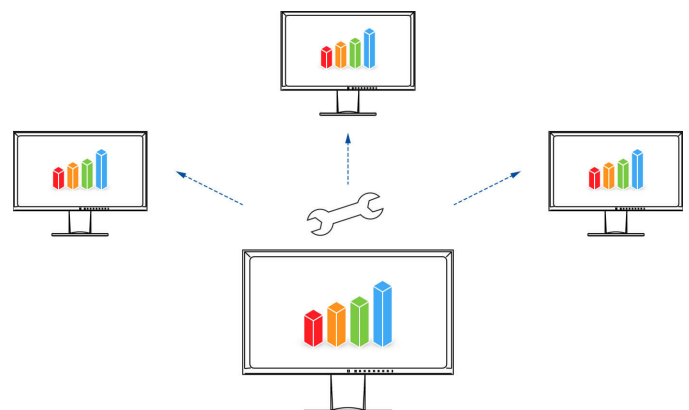

sRGB

Video

Paper

User 1

User 2

User 3

Afbeelding ter illustratie

Monitor Configurator voor netwerkoverstijgende instellingen

Vereenvoudigt het werk van netwerkbeheerders: De software biedt u de mogelijkheid om meerdere monitoren tegelijkertijd in één stap te configureren, via een USB-verbinding. U bespaart tijd en hebt voor alle beeldschermen dezelfde instellingen. De configuratie kan als XML-bestand worden beveiligd en aan de clients worden overgedragen.

Features

ScreenManager Pro: voor uw persoonlijke instellingen

Alle FlexScan-monitoren worden geleverd inclusief de software ScreenManager Pro, waarmee u kleur- en EcoView-instellingen via de muis en het toetsenbord kunt instellen, in plaats van via het Display-menu. U hebt hiervoor alleen de signaalkabel of een USB-aansluiting nodig. Met de functie Multi-Monitor Matching kunt u aanpassingen doorvoeren voor alle met dezelfde pc verbonden FlexScan-monitoren.