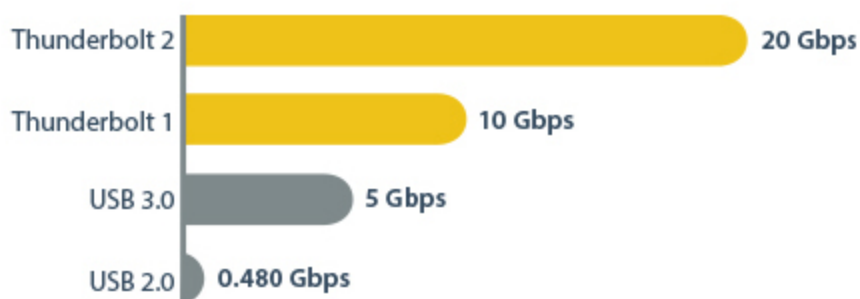

**Replicador de Puertos Thunderbolt 2 con Vídeo HDMI o Mini DisplayPort, Puerto USB de Carga Rápida, Audio Digital, eSATA y Cable**

*StarTech ID: TB2DOCK4KDHC*

El replicador de puertos Thunderbolt™ 2, modelo TB2DOCK4KDHC, le permite conectar hasta 11 dispositivos a un MacBook o PC portátil, a fin de crear una práctica configuración de estación de trabajo Ultra HD 4K. A menudo los ordenadores portátiles no tienen los puertos de conexión necesarios para obtener la máxima productividad, a la vez que los replicadores de puertos solo ofrecen interfaces básicas de puertos de conexión. Con más puertos de conexión que la mayoría de los replicadores de puertos, este modelo le permite aumentar ampliamente la conectividad y, a la vez, aprovechar todo el potencial que ofrece la tecnología Thunderbolt 2.

## Rendimiento Thunderbolt 2 inigualable

Thunderbolt 2 redefine la eficiencia, gracias a su rendimiento fiable y ultra rápido. Con capacidad de transmisión de datos de 20 Gbps, este replicador de puertos para portátiles práctico evita las molestias de cuellos de botella del ancho de banda cuando se conectan varias pantallas y periféricos en su MacBook. Thunderbolt 2 fusiona dos canales de 10 Gbps, lo cual ofrece velocidades el doble de rápidas que las que ofrece Thunderbolt 1, y 4 veces más rápidas que USB 3.0, todo lo cual ofrece un rendimiento inigualable.

Prácticamente sin restricciones de transmisión, este versátil replicador de puertos ofrece los puertos de conexión esenciales, así como características de interfaz que otros replicadores de puertos Thunderbolt 2 no ofrecen, como la velocidad ultra rápida de carga de USB 3.0, y los puertos de audio digital mediante fibra óptica SPDIF 5.1 y eSATA. El replicador TB2DOCK4KDHC permite el uso de periféricos a velocidades más rápidas, lo cual ahorra tiempo y permite llevar a cabo más rápido las tareas de trabajo.