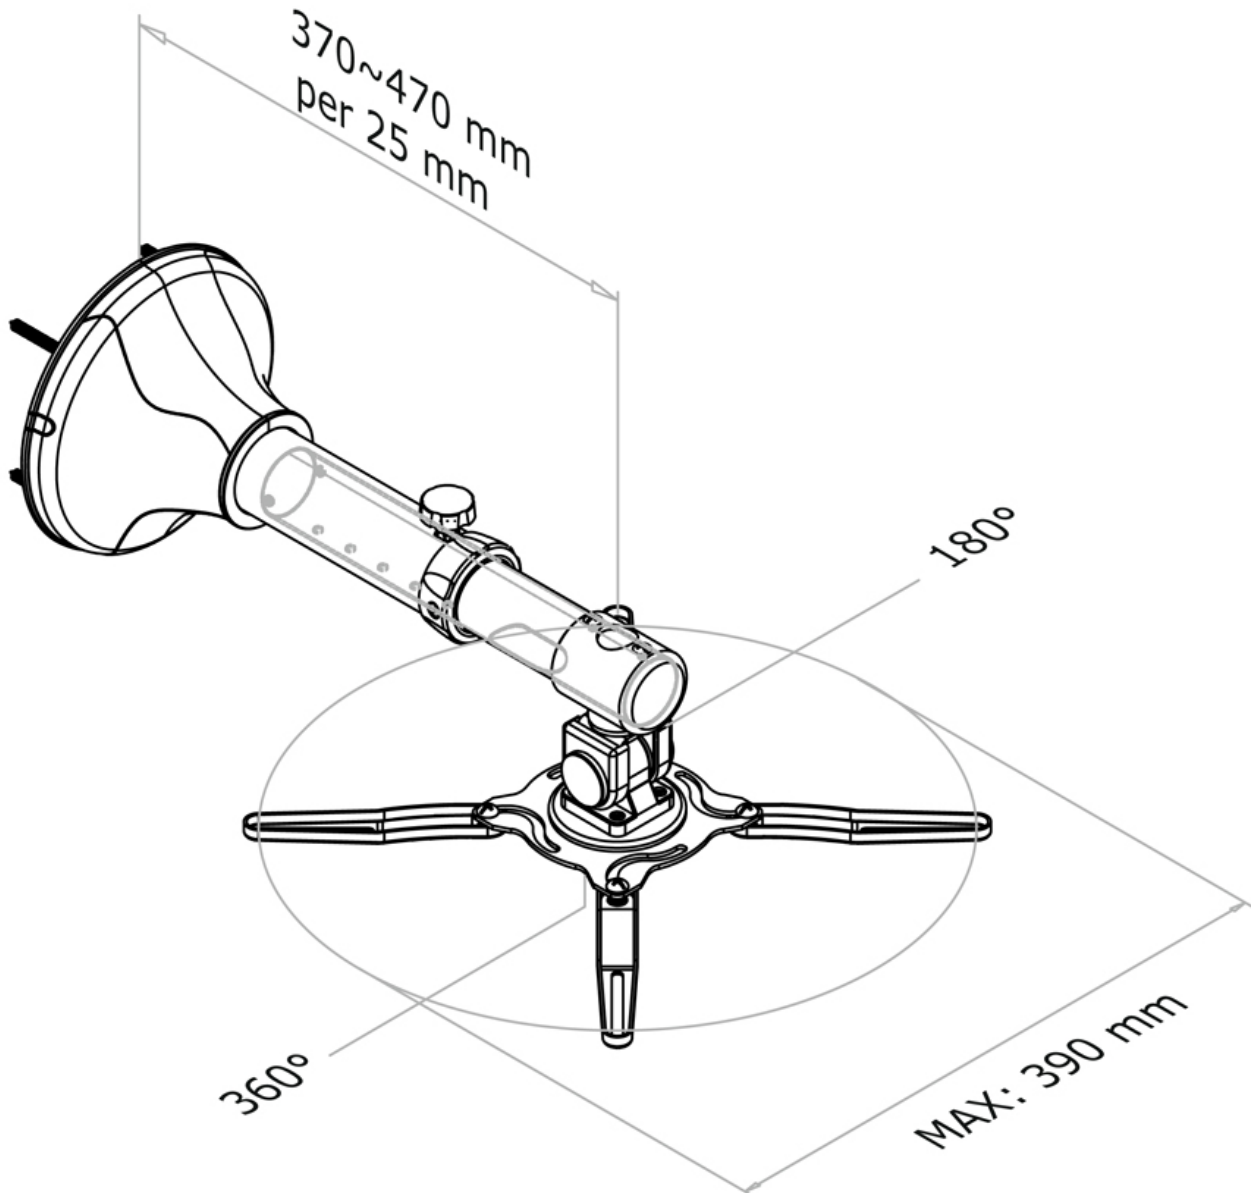

**THE BEST SUPPORT
FOR YOUR AV & IT HARDWARE**
T: +31(0)23-5478888 | E: info@newstar.eu | W: www.newstar.eu

BEAMER-W050BLACK SOPORTE DE PARED NEWSTAR BEAMER

NewStar Products Europe B.V.
Wateringweg 62/B
2031 EJ HAARLEM
THE NETHERLANDS

Phone : +31(0)23-5478888
Fax : +31(0)23-5478889
Email : info@newstar.nl
Website : www.newstar.eu

NewStar cannot be held liable for any inaccuracies and copyrights.
No part of this publication may be reproduced and/or published by print, photocopy, microfilm or in any other way, without prior written permission of NewStar Computer Products Europe BV.