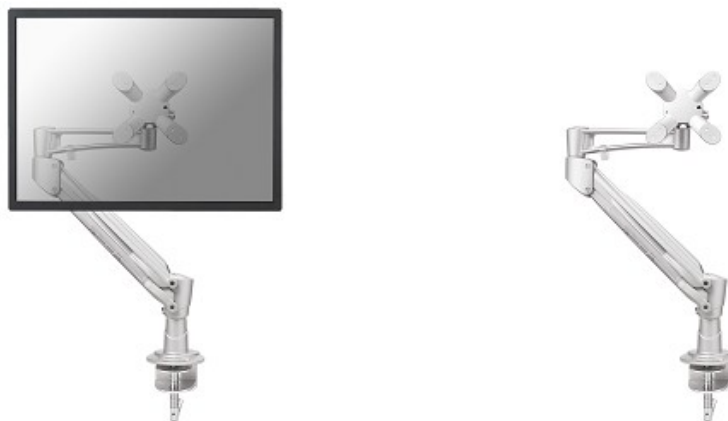

FPMA-D940

SUPPORT DE BUREAU NEWSTAR ÉCRANS

Le support de bureau NewStar, modèle FPMA-D940 est un support de bureau avec inclinaison, rotation et pivot pour écran plat jusqu'à 30" (76 cm).

Le support de bureau NewStar, modèle FPMA-D940 est un support de bureau avec inclinaison, rotation et pivot pour écran plat jusqu'à 30". Ce support est un excellent choix pour économiser de l'espace sur le bureau en utilisant une pince.

La technologie de NewStar, inclinaison de 60°, rotation de 180° et pivot de 360°, permet au montage de changer l'angle de vue pour profiter pleinement des capacités de l'écran plat. La hauteur de ce support est facilement réglable jusqu'à 42 centimètres en utilisant un ressort à gaz. La profondeur du support est réglable jusqu'à 48 cm. Une gestion des câbles unique cache et achemine les câbles du support à l'écran plat pour garder le lieu de travail agréable et bien rangé.

Le modèle NewStar FPMA-D940 possède trois points de flexion et est adapté pour les écrans jusqu'à 30" (76 cm). La capacité de poids de ce produit est de 4 - 9 kg chaque écran. Ce support de bureau est adapté pour les écrans qui répondent à la norme VESA 75x75 et 100x100mm. Différents modèles de trous peuvent être couverts à l'aide des plaques d'adaptation NewStar VESA.

Des maux de dos et de cou peuvent être évités en utilisant un support ergonomique. Idéal pour une utilisation dans les bureaux et sur les comptoirs ou dans une zone de réception.

CARACTÉRISTIQUES

Écrans	1
Dimension	10 - 30"
Poids maximal	9
Bureau de montage	Pince pour bureau
VESA minimum	75x75 mm
VESA maximum	100x100 mm
Profondeur	0 - 48 cm
Hauteur	0 - 42 cm
Inclinaison	60°
Rotation	180°
Pivot	360°
Couleur	Argent
Garantie	5 année
EAN code	8717371440886