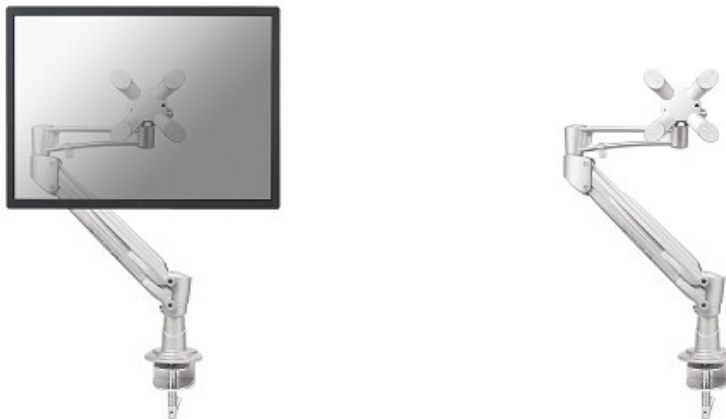

FPMA-D940

SUPPORTO DA SCRIVANIA NEWSTAR PER

FPMA-D940 è un supporto da scrivania con molla a gas per schermi LCD/LED/TFT fino a 30" (76 cm).

Questo braccio porta monitor NewStar, modello FPMA-D940 con molla a gas, consente di collegare uno schermo LCD/LED/TFT su di una scrivania con la modalità di fissaggio su piano attraverso un morsetto.

Utilizzate un braccio porta monitor per sfruttare pienamente le capacità del vostro schermo. Il braccio è facile da regolare in altezza e profondità. È inoltre possibile inclinare lo schermo in senso verticale, orizzontale e farlo ruotare; questo crea la posizione ergonomica di lavoro ideale riducendo il rischio di mal di schiena e al collo. I cavi possono essere collocati sulla parte inferiore del braccio.

Il supporto FPMA-D940 ha tre punti di articolazione ed è adatto a schermi fino a 30" (76 cm) con una capacità massima di trasporto di 9 kg (si consiglia di montare uno schermo con peso non inferiore a 4 kg). Questo prodotto è adatto per schermi con fori VESA modello 75x75 o 100x100 mm. Per una diversa (più grande) foratura, si può combinare con una delle nostre piastre di adattamento VESA.

SPECIFICAZIONI

Schermi	1
Dimensioni	10 - 30"
Peso massimo	9
Banco di montaggio	Scrivania morsetto
VESA minima	75x75 mm
VESA massima	100x100 mm
Profondità	0 - 48 cm
Altezza	0 - 42 cm
Inclinazione	60°
Rotazione	180°
Orientamento	360°
Colore	Argento
Garanzia	5 anno
EAN code	8717371440886