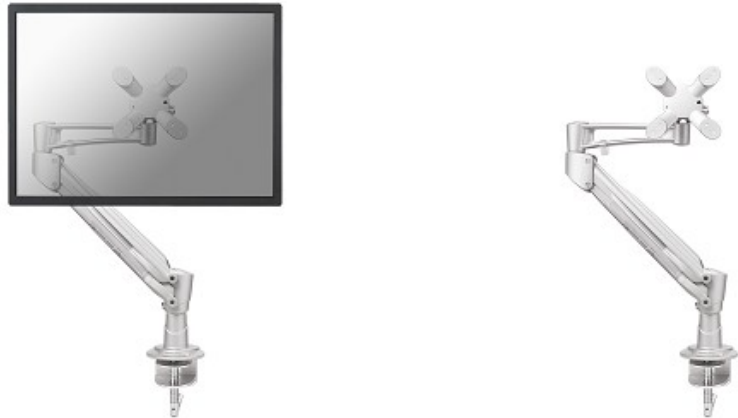

## SOPORTE DE ESCRITORIO NEWSTAR PARA

El FPMA-D940 es un soporte de escritorio con 3 puntos de giro con suspensión neumática para pantallas LCD/LED/TFT de hasta 30" (76 cm).

El escritorio NewStar FPMA-D940 le permite conectar una pantalla LCD/LED/TFT de hasta 30" (76 cm) en un escritorio.

Con este montaje se puede girar fácilmente, inclinar y girar el monitor. Cuenta con 3 puntos de giro. El ajuste de altura de 42 cm se puede cambiar con un resorte de gas. El soporte de escritorio puede soportar pantallas de 4 a 9 kg y está unida en un escritorio con una abrazadera. Adicional puede solicitar una arandela para instalar el soporte de escritorio a través de una mesa de trabajo. La longitud del brazo es de 48 cm.

Este modelo es adecuado para todas las pantallas LCD/LED/TFT con VESA 75x75 o patrón de agujeros de 100x100 mm. Si el patrón de agujeros en la parte posterior de la pantalla es diferente, por favor póngase en contacto con nosotros para las oportunidades.

### ESPECIFICACIONES

Pantallas	1
Tamaño	10 - 30"
Peso máximo	9
Información de montaje	Abrazadera de mesa
VESA mínimo	75x75 mm
VESA máximo	100x100 mm
Profundidad	0 - 48 cm
Altura	0 - 42 cm
Inclinación	60°
Rotación	180°
Placa giratoria	360°
Color	Plata
Garantía	5 año
EAN code	8717371440886