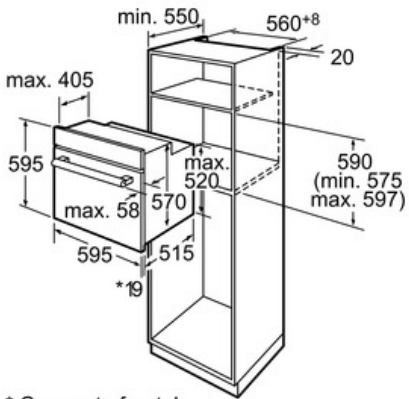

Dati tecnici

Colore/materiale del frontale :	acciaio inox
Tipologia costruttiva del prodotto :	Da incasso
Sistema di pulizia :	Pirolisi
Dimensioni del vano per l'installazione (AxLxP) (mm) :	575-597 x 560 x 550
Dimensioni del prodotto (mm) :	595 x 595 x 515
Materiale del cruscotto :	acciaio inox
Materiale porta :	vetro
Peso netto (kg) :	33,0
Volume utile (l) :	57
Metodo di cottura :	aria calda, Grill a superficie grande var., grill ventilato, Hot Air-Eco, riscaldamento inferiore, riscaldamento superiore/infer.
Materiale della cavità :	Smaltato
Regolazione della temperatura :	elettronica
Numero di luci interne :	1
Certificati di omologazione :	AENOR, CE
Lunghezza del cavo di alimentazione elettrica (cm) :	95
Codice EAN :	4242002844527
Number of cavities (2010/30/EC) :	1
Classe di efficienza energetica - nuova (2010/30/EC) :	A
Energy consumption per cycle conventional (2010/30/EC) :	0,90
Energy consumption per cycle forced air convection (2010/30/EC) :	0,70
Indice di efficienza energetica (2010/30/CE) :	88,6
Dati nominali collegamento elettrico (W) :	3580
Corrente (A) :	16
Tensione (V) :	220-240
Frequenza (Hz) :	60; 50
Tipo di spina :	Schuko

Informazioni tecniche

- Classe di efficienza energetica (acc. EU Nr. 65/2014):
 - Consumo energetico per ciclo durante funzionamento convenzionale: 0.9 kWh
 - Consumo energetico per ciclo durante funzionamento ventilato: 0.7 kWh
- Numero di cavità: 1
- Tipo di alimentazione: elettrica
- Volume della cavità: 57 l

Serie | 6 Forni da incasso

HBA63B258F
Forno da incasso

* Con parte frontale in metallo 20 mm
 Dimensioni in mm

* Con parte frontale in metallo 20 mm
 Dimensioni in mm