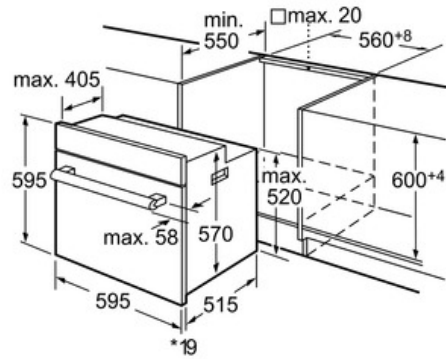

Dati tecnici

Colore/materiale del frontale :	acciaio inox
Tipologia costruttiva del prodotto :	Da incasso
Sistema di pulizia :	Pirolisi
Dimensioni del vano per l'installazione (AxLxP) (mm) :	575-597 x 560 x 550
Dimensioni del prodotto (mm) :	595 x 595 x 515
Materiale del cruscotto :	acciaio inox
Materiale porta :	vetro
Peso netto (kg) :	33,0
Volume utile (l) :	57
Metodo di cottura :	aria calda, Grill a superficie grande var., grill ventilato, Hot Air-Eco, riscaldamento inferiore, riscaldamento superiore/infer.
Materiale della cavità :	Smaltato
Regolazione della temperatura :	elettronica
Numero di luci interne :	1
Certificati di omologazione :	AENOR, CE
Lunghezza del cavo di alimentazione elettrica (cm) :	95
Codice EAN :	4242002844527
Number of cavities (2010/30/EC) :	1
Classe di efficienza energetica - nuova (2010/30/EC) :	A
Energy consumption per cycle conventional (2010/30/EC) :	0,90
Energy consumption per cycle forced air convection (2010/30/EC) :	0,70
Indice di efficienza energetica (2010/30/CE) :	88,6
Dati nominali collegamento elettrico (W) :	3580
Corrente (A) :	16
Tensione (V) :	220-240
Frequenza (Hz) :	60; 50
Tipo di spina :	Schuko

Informazioni tecniche

- Classe di efficienza energetica (acc. EU Nr. 65/2014):
 - Consumo energetico per ciclo durante funzionamento convenzionale: 0.9 kWh
 - Consumo energetico per ciclo durante funzionamento ventilato: 0.7 kWh
- Numero di cavità: 1
- Tipo di alimentazione: elettrica
- Volume della cavità: 57 l

Serie | 6 Forni da incasso

HBA63B258F
Forno da incasso

* Con parte frontale in metallo 20 mm
 Dimensioni in mm

* Con parte frontale in metallo 20 mm
 Dimensioni in mm