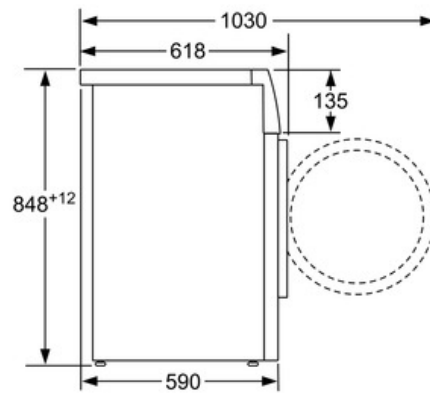

##### Informazioni tecniche

- Dimensioni (A x L x P): 84.8 x 59.8 x 59 cm

**Serie | 6 Lavatrici****WAT243H8IT****Lavatrice carica frontale standard**

Dimensioni in mm

Dimensioni in mm