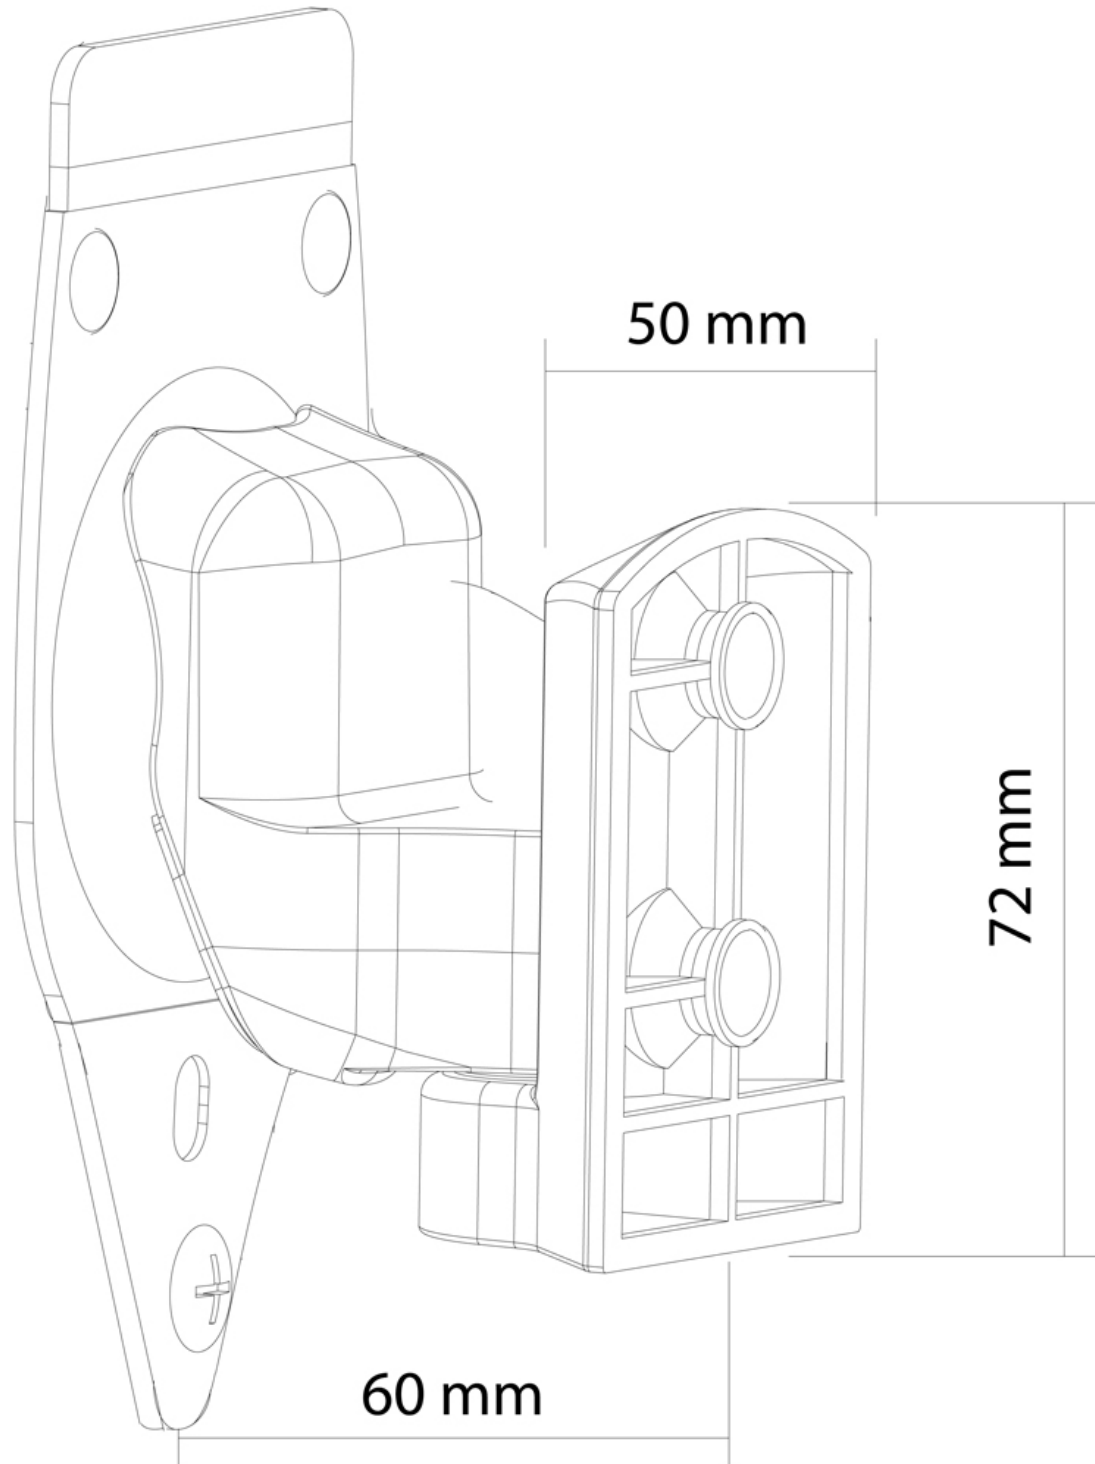

**THE BEST SUPPORT
FOR YOUR AV & IT HARDWARE**
T: + 31(0)23-5478888 | E: info@newstar.eu | W: www.newstar.eu

NM-WS300BLACK

NEWSTAR SUPPORT MURAL SONOS PLAY3

NewStar Products Europe B.V.
Wateringweg 62/B
2031 EJ HAARLEM
THE NETHERLANDS

Phone : +31(0)23-5478888
Fax : +31(0)23-5478889
Email : info@newstar.nl
Website : www.newstar.eu

NewStar cannot be held liable for any inaccuracies and copyrights.
No part of this publication may be reproduced and/or published by print, photocopy, microfilm or in any other way, without prior written permission of NewStar Computer Products Europe BV.