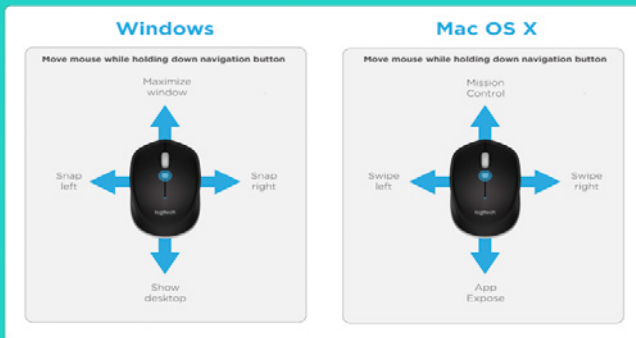

Naam van software

Logitech Options™

Download de software

www.logitech.com/support/m535

PRODUCT	M535	MX Anywhere 2
Connectiviteit	Bluetooth® Classic (3.0)	Dubbele verbinding: <i>Bluetooth® Smart</i> (4.0) of <i>Unifying</i> (geavanceerde draadloze 2.4GHz-technologie) via Pico Unifying-ontvanger
Batterij	1 AA Batterijlevensduur: 10 maanden	Oplaadbare Li-Po-batterij (500mAh) Batterijlevensduur: Tot 2 maanden met één keer opladen
Kantelwiel	Ja	Ja
Scrollwiel	Uiterst nauwkeurig scrollen	Supersnel of kliksgewijs scrollen
Extra functies	Navigatieknop: Voor slimmere bediening en gemakkelijkere navigatie Extra ondersteuning en aanpassingsopties voor bewegingen op Windows en Mac OS met de Logitech Options™-software	De navigatieknop staat geavanceerde bewegingen toe (ingeschakeld via de Logitech Options™-software) Easy-Switch™ tussen 3 apparaten met slechts een druk op de knop 2 aanpasbare zijknoppen
Compatibiliteit met verschillende besturingssystemen	Windows, Mac, Chrome OS, Android Ondersteuning van bewegingen voor Windows (inclusief Windows 10) en Mac	Windows, Mac Ondersteuning van bewegingen voor Windows (inclusief Windows 10) en Mac
Tracking	Optische sensor van laserkwaliteit	Darkfield™-lasersensor die op glas trackt
Aanpassing	Ja, met Logitech Options™-software	Ja, met Logitech Options™-software