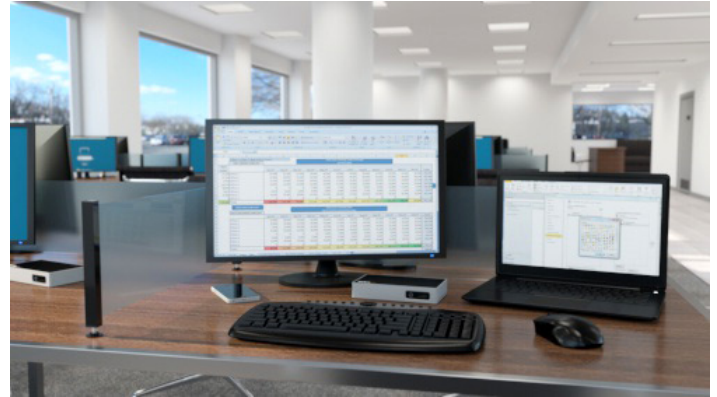

# 4k DisplayPort Dockingstation für Laptops - USB 3.0

Product ID: USB3VDOCK4DP

Diese 4K-DisplayPort-Dockingstation für Laptops ist eine kostengünstige Lösung zum Schaffen einer simpleren, aber sehr funktionalen Ultra HD-Workstation, die in permanenten Arbeitsbereichen oder von mehreren Personen in Gast- oder Hoteling-Umgebungen (Hot Desk) genutzt werden kann.

Wenn Sie all die Anschlüsse und Funktionen einer herkömmlichen Laptop-Dockingstation nicht benötigen, können Sie dieses Dock verwenden, um Ihrem Laptop die wichtigsten Anschlüsse (z. B. ein zusätzliches hochauflösendes Display) hinzuzufügen. Dank Unterstützung für 4K-Auflösung in Kinoqualität ist sie hervorragend für Grafik- und Webdesigner, Videoeditoren usw. geeignet.

### **4K-DisplayPort und wichtige Anschlüsse sind ideal für einfache Workstations geeignet**

Dieses Laptop-Dock ist mit grundlegenden Geräteanschlüssen ausgestattet, die in einem Gehäuse mit geringem Platzbedarf untergebracht sind. Nun können Sie eine dauerhafte oder Hoteling-Workstation (Hot Desk) an einem Ort mit begrenztem Platz schaffen. Die Dockingstation ist eine effiziente Lösung zum Hinzufügen eines zusätzlichen Displays, einer Gigabit-Netzwerkverbindung und mehrerer USB-Geräte, ohne mehrere einzelne Adapter anschließen zu müssen. Und dank der Hotel-Desks oder Hot Desks sind Laptopbenutzer nicht an eine bestimmte Workstation gebunden, sodass Sie ganz einfach kommen und gehen können.

Für Benutzer, die besonders hohe Bildqualität benötigen, bietet die Dockingstation einen 4K-DisplayPort-Anschluss, der 4K x 2K (3840x2160p - 30 Hz) Ultra HD-Auflösung unterstützt.

Das DP-Dock bietet einfachere Konnektivität, sodass Sie Geld sparen können, indem Sie auf eine Dockingstation mit Anschlüssen, die Sie wahrscheinlich nie verwenden werden, verzichten. Sie ist hervorragend für alle geeignet, die ihre Konnektivität in praktisch jeder Umgebung oder Anwendung erweitern möchten.