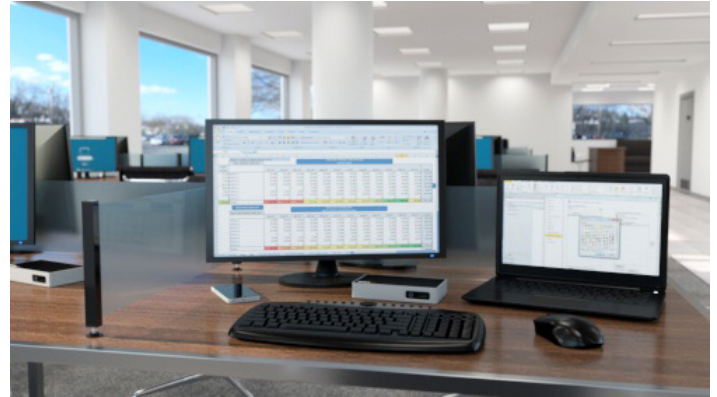

Ora è possibile aumentare la produttività e creare uno spazio di lavoro efficiente e confortevole, anche in luoghi in cui lo spazio sulla scrivania è minimo.

DisplayPort 4K più collegamenti essenziali, ideali per le workstation semplici

Questo dock per laptop è dotato di collegamenti base al dispositivo, integrati in un alloggiamento con ingombro ridotto. Ora è possibile creare una workstation permanente o per postazioni di lavoro condivise in luoghi con spazio limitato. Il dock offre una soluzione efficiente per aggiungere un display supplementare, una connessione di rete Gigabit e più dispositivi USB, senza dover collegare diversi adattatori singoli. E con gli spazi di lavoro in hotel o condivisi, gli utenti dei laptop non sono legati a una specifica workstation e possono spostarsi liberamente.

Per gli utenti che richiedono un incremento della qualità dell'immagine, il dock offre un collegamento DisplayPort 4K che supporta una risoluzione Ultra HD 4K x 2K (3840 x 2160p - 30 Hz).

Il dock DP offre una connettività semplificata e consente di risparmiare evitando una docking station con collegamenti che potrebbero restare inutilizzati. È perfetto per chiunque debba espandere la connettività in qualsiasi ambiente o applicazione.

È una docking station efficace in termini di costi, che offre comunque tutte le porte fondamentali di una workstation completa, ad es. un'uscita DisplayPort, e abbinata allo schermo del laptop consente di configurare facilmente due monitor.

Il dock 4K è perfetto per i professionisti che lavorano con applicazioni grafiche altamente dettagliate o fogli di calcolo di grandi dimensioni, come ingegneri, animatori e analisti finanziari.