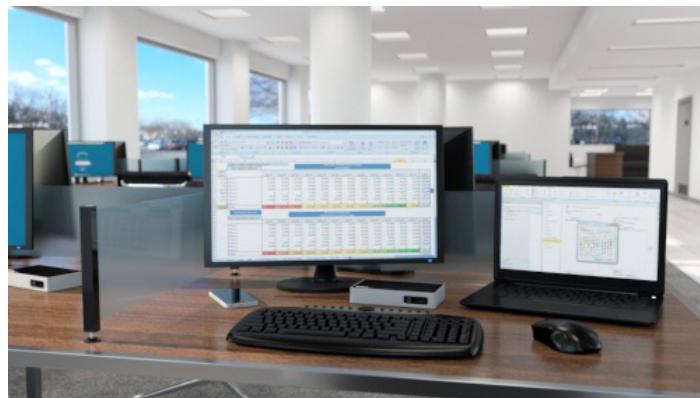

Station d'accueil USB 3.0 universelle avec vidéo DisplayPort 4K pour PC portable

Product ID: USB3VDOCK4DP

Cette station d'accueil DisplayPort 4K pour ordinateur portable constitue un moyen économique de créer un poste de travail Ultra HD plus simple, mais hautement fonctionnel, qui peut être utilisé dans les postes de travail permanents, par plusieurs personnes dans un environnement de bureau partagé ou d'hébergement (pour les invités).

Si vous n'avez pas besoin de toutes les connexions et fonctionnalités d'une station d'accueil traditionnelle pour ordinateur portable, vous pouvez utiliser cette station d'accueil pour ajouter les connexions les plus essentielles (comme un écran supplémentaire super haute résolution) à votre ordinateur portable. La prise en charge de la résolution de qualité cinématographique 4K est parfaite pour les graphistes et concepteurs Web, les monteurs vidéo, etc.

Dès maintenant, vous ou vos collègues pouvez être plus productifs et créer un espace de travail efficace et confortable, même lorsque l'espace de bureau est réduit.

DisplayPort 4K et des connexions essentielles, idéales pour les postes de travail simples

Il s'agit d'une station d'accueil économique, qui offre néanmoins tous les ports essentiels d'un poste de travail de taille normale, comme une sortie DisplayPort, et qui, lorsqu'elle est utilisée conjointement à l'écran de votre ordinateur portable, vous permet de facilement configurer deux écrans.