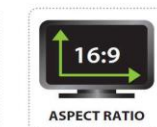

# HL247DBB

23,6" / 59,94 cm Diagonal LED-Hintergrundbeleuchtung-  
Format 16:9

**HANNING**  
by **HANNspree**

|                     |                    |                                      |                                   |
|---------------------|--------------------|--------------------------------------|-----------------------------------|
| LCD Panel           | Bildschirmgröße    | 59,94cm / 23,6" Diagonal             |                                   |
|                     | Panel Typ          | LED-Hintergrundbeleuchtung           |                                   |
|                     | Helligkeit         | 250 cd/m2                            |                                   |
|                     | Kontrast (Typisch) | 1000:1 (Typisch)                     |                                   |
|                     | Kontrast (Aktiv)   | 80M:1 (Aktiv)                        |                                   |
|                     | Pixelabstand       | 0.2715 (H) x 0.2715 (V) mm           |                                   |
|                     | Auflösung (H x V)  | 1920 x 1080                          |                                   |
|                     | Seitenverhältnis   | 16:9                                 |                                   |
|                     | Reaktionszeit      | 5 msec                               |                                   |
|                     | Sichtwinkel LR, UD | H/V 170° / 160° (CR>=10)             |                                   |
|                     | Panel-Oberfläche   | Blendfrei                            |                                   |
|                     | Bildschirmfarben   | 16.7M Farben                         |                                   |
|                     | PC Eingabe         | Zeilenfrequenz                       | 30 to 82 kHz                      |
|                     |                    | Bildfrequenz                         | 56 to 75 Hz                       |
| Max. Bildschirmfr.  |                    | 1920 x 1080 @ 60Hz                   |                                   |
| Anschluss           | Eingang 1          | D-Sub (VGA) x 1                      |                                   |
|                     | Eingang 2          | DVI-D x 1                            |                                   |
|                     | Eingang 3          | -                                    |                                   |
| Ausgang             | Lautsprecher       | -                                    |                                   |
|                     | Strom              | Verbrauch                            | On:XXW;Standby:<= 0.5W;Off:<=0.5W |
| AC Leistungsbereich |                    | AC 100 ~ 240V, 50 ~ 60Hz             |                                   |
| Betriebszustand     | Betriebsanzeige    | An: Grün (LED)                       |                                   |
|                     |                    | Sparmodus: Grünes Flackern (LED)     |                                   |
|                     | Temperatur         | 5° ~ 35° C                           |                                   |
|                     | Luftfeuchtigkeit   | 20% ~ 70%, nicht kondensierend       |                                   |
| Äußeres             | Maße               | 561,3 x 209,9 x 413,2 mm (W x D x H) |                                   |
|                     | Verpackungsmaße    | TBC (W x D x H)                      |                                   |
|                     | Nettogewicht       | TBC Kg                               |                                   |
|                     | Bruttogewicht      | TBC Kg                               |                                   |