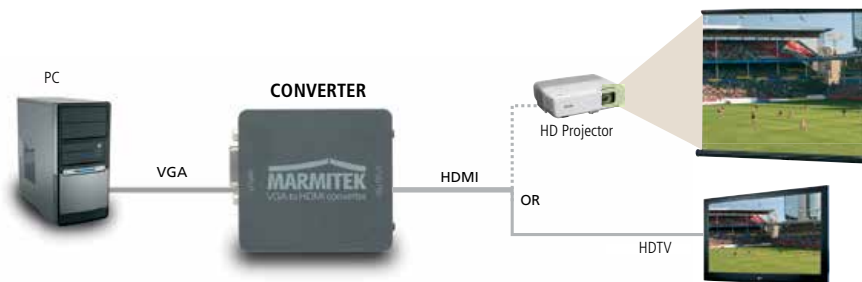

Technical data

Connections	
VGA input	1 x VGA
Audio input	1 x 3.5 mm jack
HDMI output	1 x HDMI (19-pin female)
Video	
VGA input resolutions	640 x 480@60Hz, 800 x 600@60Hz, 1024 x 768@60Hz, 1280 x 720@60Hz, 1280 x 768@60Hz, 1280 x 800@60Hz, 1280 x 960@60Hz, 1280 x 1024@60Hz, 1360 x 768@60Hz, 1440 x 900@60Hz, 1600 x 1200@60Hz, 1920 x 1080@60Hz
HDMI output resolutions	720p/ 60Hz en 1080p/ 60Hz
Audio	
Supported audio	Stereo

Set includes

Connections

Order information

Connect VH51	Art.nr. 08267	EAN 8718164532672
Gift box	Size (LxWxH)	155x130x70 mm

Marmitek videos

Scan the QR code to watch our online product videos.

Or visit the Marmitek video website:
www.marmitek.com/videos