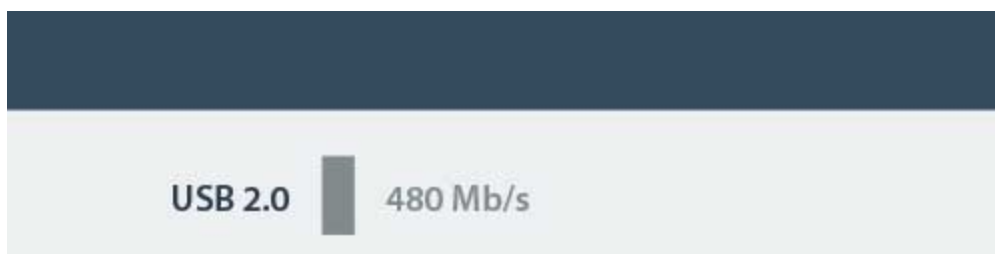

Nutzen Sie die Geschwindigkeit von USB 3.1