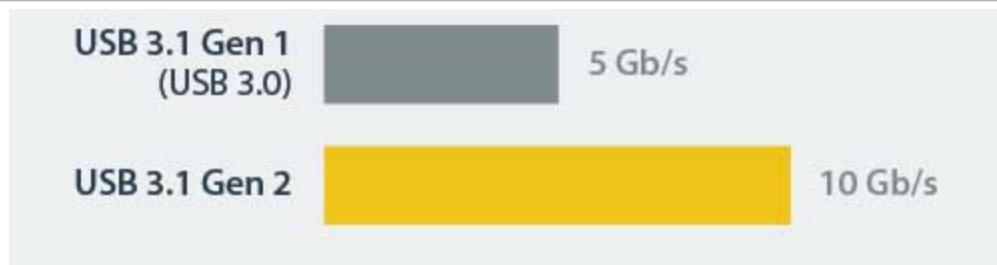

USB 3.1 bietet höhere Bandbreite und Geschwindigkeit mit Datenübertragungsraten von bis zu 10 Gbit/s - die doppelte Leistung von USB 3.0.

Der S251BPU31C3 wird mit einer 2-jährigen StarTech.com-Garantie sowie lebenslanger kostenloser technischer Unterstützung geliefert.

Applications

- Nutzen Sie neue Laptops und Tablets mit USB-C-Anschluss und extrem schneller USB 3.1 (10 Gbit/s)-Konnektivität
- Schaffen Sie einen schnellen, mobilen externen Speicher für MacBook, Chromebook Pixel, Dell Latitude 11 5000 Series 2-in-1 und andere Geräte
- Nutzen Sie SATA SSD/HDDs mit maximaler Geschwindigkeit
- Sichern von wichtigen Daten auf einem externen Speichergerät
- Greifen Sie mit unterschiedlichen Computern gleichzeitig, schnell und sicher auf große Dateien zu, ohne sich in ein Netzwerk einzuloggen
- Rufen Sie Daten eines alten SATA-Laufwerks ab oder wandeln Sie die unbenutzte Festplatte in zusätzlichen Speicherplatz um

Features

- Nutzen Sie den USB-C-Anschluss an Ihrem Laptop oder Tablet für einen mobilen externen Speicher für ein 2,5-Zoll-SSD/HDD
- Erzielen Sie extrem hohe Datenübertragungsraten dank USB 3.1 (10 Gbit/s)
- Werkzeuglose Bauweise und leichtes Gehäuse für einfache Installation und praktische Mobilität
- Unterstützt SATA I, II und III (bis zu 6 Gbit/s)
- Unterstützt Laufwerke mit einer Höhe von 5 mm, 7 mm und 9,5 mm
- UASP-Unterstützung für verbesserte Leistung
- Strom direkt aus dem USB-Port.
- Mit USB-C-auf-Micro B-Kabel