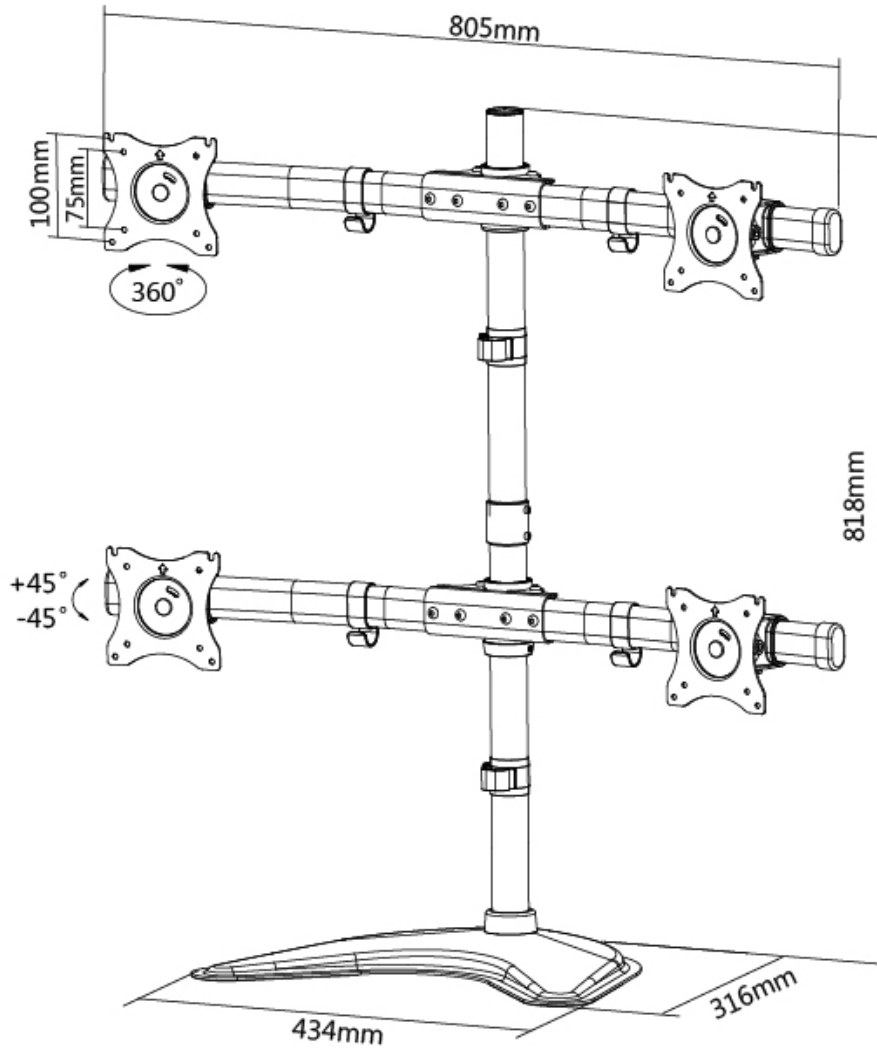

**THE BEST SUPPORT
FOR YOUR AV & IT HARDWARE**
T: + 31(0)23-5478888 | E: info@newstar.eu | W: www.newstar.eu

NM-D335D4BLACK SUPPORT DE BUREAU NEWSTAR ÉCRANS

NewStar Products Europe B.V.
Wateringweg 62/B
2031 EJ HAARLEM
THE NETHERLANDS

Phone : +31(0)23-5478888
Fax : +31(0)23-5478889
Email : info@newstar.nl
Website : www.newstar.eu

NewStar cannot be held liable for any inaccuracies and copyrights.
No part of this publication may be reproduced and/or published by print, photocopy, microfilm or in any other way, without prior written permission of NewStar Computer Products Europe BV.