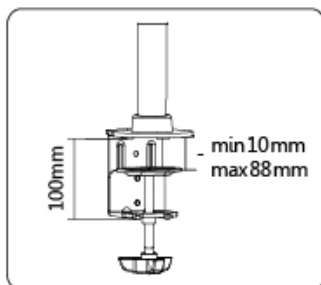

NewStar Products Europe B.V.
Wateringweg 62/B
2031 EJ HAARLEM
THE NETHERLANDS

Phone : +31(0)23-5478888
Fax : +31(0)23-5478889
Email : info@newstar.nl
Website : www.newstar.eu

NewStar cannot be held liable for any inaccuracies and copyrights.
No part of this publication may be reproduced and/or published by print, photocopy, microfilm or in any other way, without prior written permission of NewStar Computer Products Europe BV.