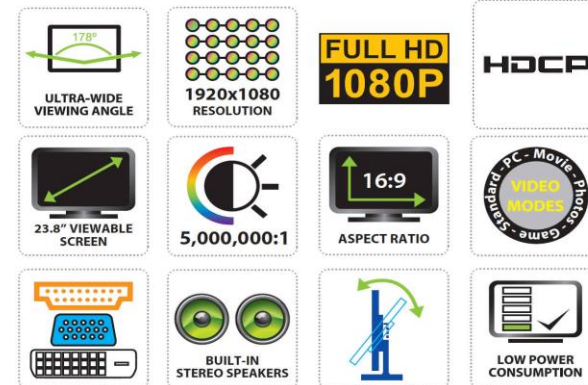

HS245HPB

23,8" / 60,45 cm Diagonal LED-Hintergrundbeleuchtung-
Format 16:9

- 23,8" 16:9 LED Monitor mit Hintergrundbeleuchtung
- 1920 x 1080 WUXGA Auflösung
- 178° / 178° Extrem weiter Betrachtungswinkel HS-IPS
- Eingebaute Stereo-Lautsprecher
- Neigbar, Wandmontage (VESA) möglich
- Niedriger Stromverbrauch
- Vielzahl an Videoformaten
- Umweltfreundlich

HS245HPB

23,8" / 60,45 cm Diagonal LED-Hintergrundbeleuchtung –
Format 16:9

HANN.S.G
by **HANNspree**

4 711404 021367 >

LCD Panel	Bildschirmgröße	60,45cm / 23,8" Diagonal	
	Panel Typ	LED-Hintergrundbeleuchtung	
	Helligkeit	250 cd/m2	
	Kontrast (Typisch)	1000:1 (Typisch)	
	Kontrast (Aktiv)	5M:1 (Aktiv)	
	Pixelabstand	0.2745 (H) x 0.2745 (V) mm	
	Auflösung (H x V)	1920 x 1080	
	Seitenverhältnis	16:9	
	Reaktionszeit	8 msec	
	Sichtwinkel LR, UD	H/V 178° / 178° (CR > 10)	
	Panel-Oberfläche	Blendfrei	
	Bildschirmfarben	16.7M Farben	
	PC Eingabe	Zeilenfrequenz	30 to 80 kHz
		Bildfrequenz	60 to 75 Hz
Max. Bildschirmfr.		1920 x 1080 @ 60Hz	
Anschluss		Eingang 1	D-Sub (VGA)
	Eingang 2	DVI-D	
	Eingang 3	HDMI	
Ausgang	Lautsprecher	Ja, 2W x 2	
	Strom	Verbrauch	On:22W; Standby: ≤0.5W;Off: 0.35W
AC Leistungsbereich		AC 100 ~ 240V, 50 ~ 60Hz	
Betriebsanzeige		An: Grün (LED)	
		Sparmodus: Grünes Flackern (LED)	
Betriebszustand	Temperatur	5° ~ 35° C	
	Luftfeuchtigkeit	20% ~ 70%, nicht kondensierend	
Äußeres	Maße	575 x 53 x 405 mm (W x D x H)	
	Verpackungsmaße	627 x 102 x 450 mm (W x D x H)	
	Nettogewicht	3,7 Kg	
	Bruttogewicht	4,85 Kg	

VESA Halterung	100 x 100 mm
Kensington Sperre	Ja
Neigung	-5° ~ + 15°
Bedienelemente	Menü, Runter, Hoch, Schließen, Größe
	Ausgangspunkt, Start
Farben	Warm, Kühl, Benutzerdefiniert
Preset Modus	Film, Foto, Spiele, Standard
Bildschirmanzeige	Sprachen: 9 OSD Sprachen
Karton	Brauner Karton
Zubehör	Stromkabel (1,5m), VGA Kabel (1,5m), Garantieschein, Anleitung Schnellstart