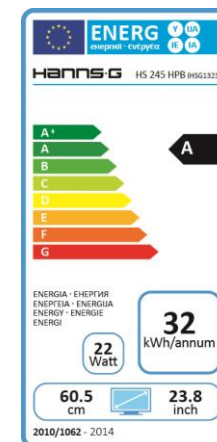

VESA Halterung	100 x 100 mm
Kensington Sperre	Ja
Neigung	-5° ~ + 15°
Bedienelemente	Menü, Runter, Hoch, Schließen, Größe
	Ausgangspunkt, Start
Farben	Warm, Kühl, Benutzerdefiniert
Preset Modus	Film, Foto, Spiele, Standard
Bildschirmanzeige	Sprachen: 9 OSD Sprachen
Karton	Brauner Karton
Zubehör	Stromkabel (1,5m), VGA Kabel (1,5m), Garantieschein, Anleitung Schnellstart

A	Supplier's Name	HANNspree
B	Model Name	HS245HPB
C	Energy Efficiency Class	A
D	Screen Size	E Centimetres F inches
		60,45 23,80
G	On mode power Consumption (W)	22
H	Annual Energy Consumption* (kWh)	32
J	Standby-mode Power Consumption (W)	N/A
K	Off-mode Power Consumption (W)	0,35
L	Screen Resolution	1920x1080

* Energy consumption XYZ kWh per year, based on the power consumption of the television operating 4 hours per day for 365 days. The actual energy consumption will depend on how the television is used.

Actual products may differ slightly from those illustrated on this promotion material. Please refer to actual samples for final selection. The products displayed on this promotion material may not be available for purchase in your particular country or locality. Please check with your local HANNspree authorized representatives for the availability of specific products in your area. HANNspree reserves the right to modify design and specifications as well as to change the accessories without notice.