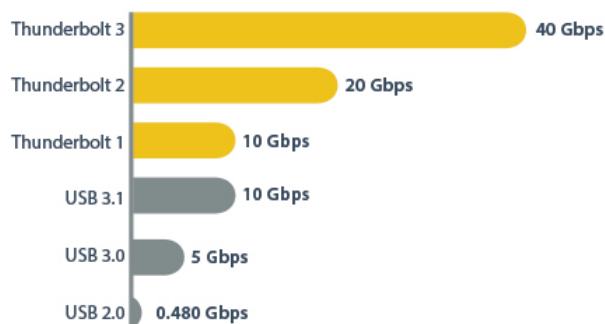

Il s'agit de la connexion la plus rapide actuellement disponible. Elle prend en charge plusieurs canaux vidéo et données, sans compromettre les performances du système. Vous pouvez facilement accéder à des fichiers volumineux non compressés, tels que des vidéos et des images, et les modifier à la volée. Cette solution est donc idéale pour la production dynamique sur site.