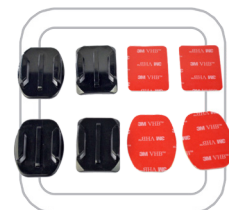

action cam accessory pack

UITGEBREID ACCESSOIRE PAKKET VOOR SALORA PROSPORT ACTION CAMS

Zeer uitgebreid accessoire pakket, geleverd in luxe carry box, uitermate geschikt voor toepassingen "in the snow". Met o.a. een Chest Harness, Wrist Mount en USB charging adapter. Geschikt voor camera's van diverse merken!

ACCESSOIRE PAKKET

- Luxe Carry Box met uitsparing voor de action cam
- Chest Harness
- Chest Harness bag
- Wrist Mount
- Mounts with Adhesive Pads
- USB Charging Adapter

TECHNICAL SPECS

EAN: 8718868053787
 HxBxD: 235x180x80 MM (product)
 Gewicht: NNB KG