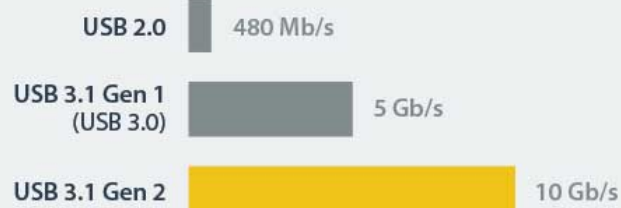

Hogere overdrachtsnelheden met USB 3.1

De USB 3.1 naar SATA adapter biedt u grotere bandbreedte en meer snelheid, met overdrachtsnelheden tot 10 Gbps. Dat is twee keer de snelheid van USB 3.0 en 20 keer sneller dan USB 2.0.

Daardoor kunt u de hoge prestaties van de nieuwste SSD's en HDD's benutten, terwijl knelpunten in uw dataoverdracht worden opgelost. Bovendien kunt u genieten van 70% hogere transmissiesnelheden dan conventionele USB 3.1, bij aansluiting op een computer die UASP benut.