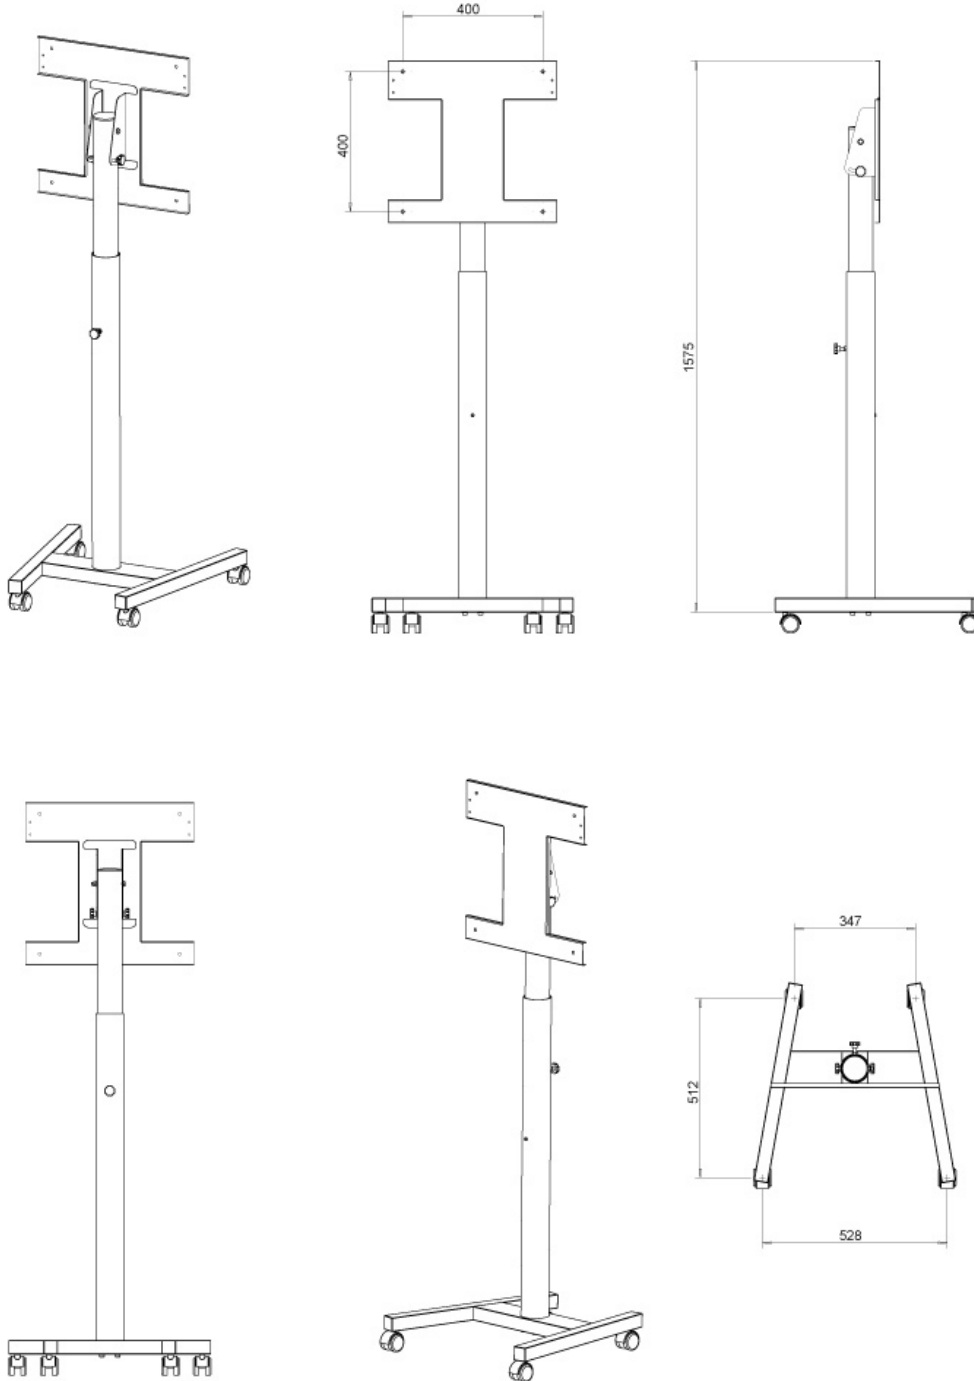

**THE BEST SUPPORT
FOR YOUR AV & IT HARDWARE**
T: + 31(0)23-5478888 | E: info@newstar.eu | W: www.newstar.eu

PLASMA-M1400

MEUBLE SUR ROULETTES NEWSTAR POUR

NewStar Products Europe B.V.
Wateringweg 62/B
2031 EJ HAARLEM
THE NETHERLANDS

Phone : +31(0)23-5478888
Fax : +31(0)23-5478889
Email : info@newstar.nl
Website : www.newstar.eu

NewStar cannot be held liable for any inaccuracies and copyrights.
No part of this publication may be reproduced and/or published by print, photocopy, microfilm or in any other way, without prior written permission of NewStar Computer Products Europe BV.